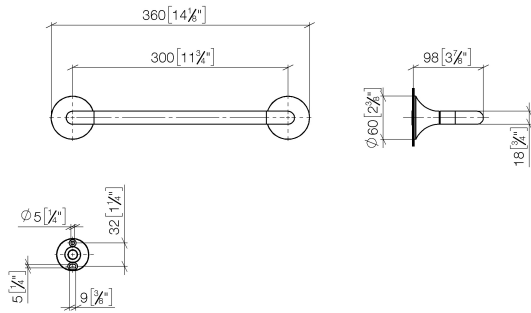

83 030 809 Produktversion ab 29.08.2019

- Stichmaß 300 mm
- Breite 360 mm
- Höhe 60 mm
- Rosette Ø 60 mm
- Ausladung 98 mm

| | | |
|---|---------------------------------|---------------|
|  | Champagne (22kt Gold) | 83 030 809-47 |
|  | Chrom | 83 030 809-00 |
|  | Platin gebürstet | 83 030 809-06 |
|  | Platin | 83 030 809-08 |
|  | Dark Brass matt | 83 030 809-16 |
|  | Dark Bronze matt | 83 030 809-17 |
|  | Dark Chrome | 83 030 809-19 |
|  | Light Gold gebürstet | 83 030 809-27 |
|  | Messing gebürstet (23kt Gold) | 83 030 809-28 |
|  | Bronze gebürstet | 83 030 809-42 |
|  | Champagne gebürstet (22kt Gold) | 83 030 809-46 |
|  | Dark Platinum gebürstet | 83 030 809-99 |

83 030 809 Produktversion ab 29.08.2019

mm [inches]

83 030 809 Produktversion ab 29.08.2019

Ersatzteile für die
anderen
Oberflächenvarianten
finden Sie hier:
Chrom