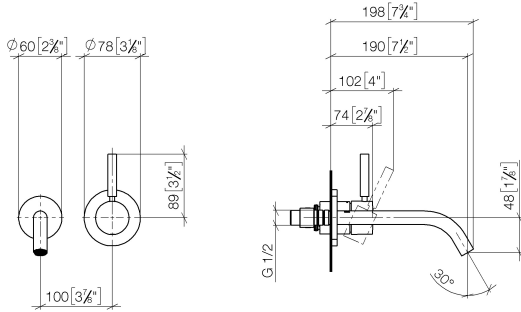

META Waschtisch-Wand-Einhandbatterie ohne Ablaufgarnitur - Champagne gebürstet (22kt Gold)

META

36 860 660 Produktversion ab 01.07.2023

- Ausladung 190 mm
- starrer Auslauf
- runder luftangereicherter Strahl
- Bohrungsdurchmesser Auslauf 37 mm
- Bohrungsdurchmesser Einhandbatterie 57 mm
- Rosette für Auslauf Ø 55 mm
- Rosette für Mischer Ø 78 mm
- Durchfluss max. 5,7 l/min
- bleifrei
- Dieses Produkt leistet einen Beitrag zur Erfüllung der Vorgaben von nachhaltigen Gebäudezertifizierungen, z.B. LEED®, BREEAM®, DGNB

Benötigtes Zubehör

- UP-Wand-Einhandbatterie -** 35 860 970 90
- Min. Einbautiefe 80 mm
 - Max. Einbautiefe 95 mm
 - Positionierung des Mixers oben, links oder rechts vom Auslauf möglich.

Benötigtes Zubehör

- UP-Wand-Einhandbatterie ,** 35 816 970 90
- Mischer rechts -**
- **ACHTUNG:** Nicht für UP-Montage geeignet. Anschluss über Eckventile, Befestigung über Verschraubung mit der Rückwand.

META Waschtisch-Wand-Einhandbatterie ohne Ablaufgarnitur - Champagne gebürstet (22kt Gold)

META

36 860 660 Produktversion ab 01.07.2023
mm [inches]

Durchflussdiagramm

Wurfweitendiagramm

Codes & Standards

EN 817

Scottish Water
Byelaws

UK Water Supply
Regulations