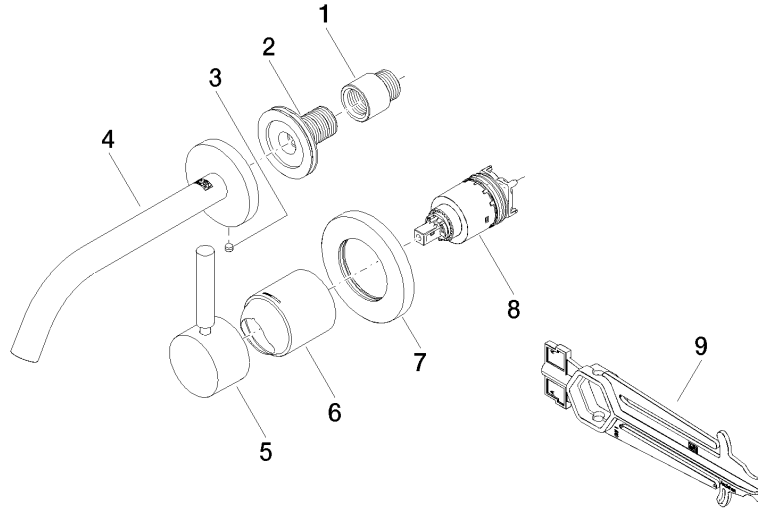

Benötigtes Zubehör

- UP-Wand-Einhandbatterie -** 35 860 970 90
- Min. Einbautiefe 80 mm
 - Max. Einbautiefe 95 mm
 - Positionierung des Mixers oben, links oder rechts vom Auslauf möglich.

Benötigtes Zubehör

META

36 860 660 Produktversion ab 01.07.2023
mm [inches]

Durchflussdiagramm

Wurfweitendiagramm

Codes & Standards

EN 817

Scottish Water
Byelaws

UK Water Supply
Regulations

META Waschtisch-Wand-Einhandbatterie ohne Ablaufgarnitur - Champagne
gebürstet (22kt Gold)

META

36 860 660 Produktversion ab 01.07.2023

Zertifikate

DVGW_DW-
6512DN0

WRAS_2107

Ersatzteilstückliste

Nr.	Artikelnummer	Benennung	Verbaumenge	Lieferzeit
1	09 24 03 072 10 90	Verlängerung 1/2" x 20 mm -	1,00	2
2	90 24 03 280 00 90	Anschluss -	1,00	2
8	90 15 05 064 01 90	EHM Kartusche mit Adapterplatte inkl. Montageschlüssel Ø 35 mm x 58,6 mm -	1,00	2
5	90 20 66 007 00-46	Griff	1,00	30
7	90 27 62 011 00-46	Abdeckung Ø 78 x Ø 45,7 x 9 mm - Champagne gebürstet (22kt Gold)	1,00	30
9	90 30 09 064 00 90	Montageschlüssel für Kartuschenmutter -	1,00	2
3	09 31 11 112 90	Befestigung Gewindestift mit Innensechskant mit Spitze M5 x 6 mm -	1,00	-
Ersatzteil nicht mehr bestellbar, bitte bestellen Sie den Nachfolgeartikel				
	0431111120090	Befestigung Gewindestift M5 x 6 mm -		
4	90 28 22 323 00-46	Auslauf für Waschtisch Wand 190 mm, 5,7 l/min. - Champagne gebürstet (22kt Gold)	1,00	30
6	09 11 02 288-46	Haube	1,00	60