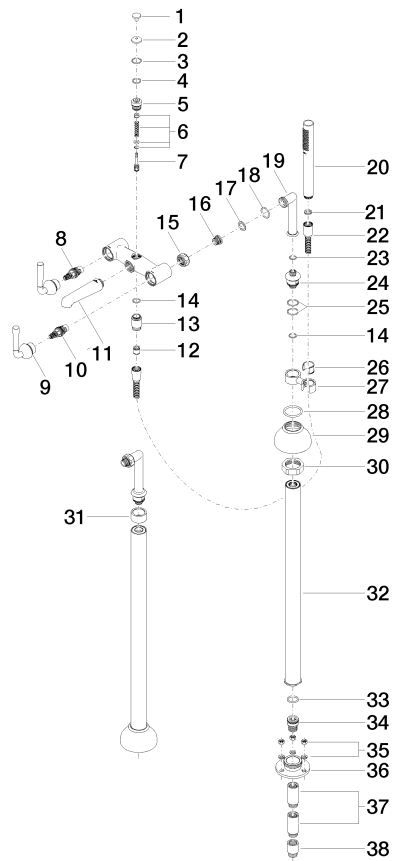

DOMICIL Wannen-Zweilochbatterie für freistehende Montage mit Handbrausegarnitur - chrom / schwarz matt

DOMICIL Wannen-Zweilochbatterie für freistehende Montage mit
Handbrausegarnitur - chrom / schwarz matt

DOMICIL Wannen-Zweilochbatterie für freistehende Montage mit Handbrausegarnitur - chrom / schwarz matt

Produktversion von 1/8/2017 bis 5/27/2021

Produktversion ab 5/27/2021

DOMICIL Wannen-Zweilochbatterie für freistehende Montage mit
Handbrausegarnitur - chrom / schwarz matt

Ersatzteilstückliste

Produktversion von 1/8/2017 bis 5/27/2021

Produktversion ab 5/27/2021

Nr.	Artikelnummer	Benennung	Verbaumenge	Lieferzeit
	09 20 90 050-00	Zugknopf Ø 21x16,5 mm - Chrom	66	10