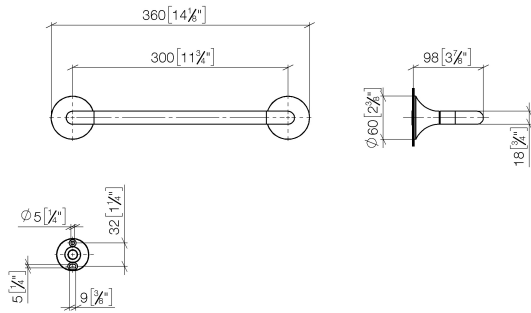

83 030 809 Produktversion von 13.03.2017 bis 29.08.2019

- Stichmaß 300 mm
- Breite 360 mm
- Höhe 60 mm
- Rosette Ø 60 mm
- Ausladung 98 mm

| | | |
|---|---------------------------------------|---------------|
|  | Messing gebürstet (23kt Gold) | 83 030 809-28 |
|  | Chrom | 83 030 809-00 |
|  | Platin gebürstet | 83 030 809-06 |
|  | Platin | 83 030 809-08 |
|  | Dark Brass matt | 83 030 809-16 |
|  | Dark Bronze matt | 83 030 809-17 |
|  | Dark Chrome | 83 030 809-19 |
|  | Light Gold gebürstet | 83 030 809-27 |
|  | Bronze gebürstet | 83 030 809-42 |
|  | Champagne gebürstet (22kt Gold) | 83 030 809-46 |
|  | Champagne (22kt Gold) | 83 030 809-47 |
|  | Dark Platinum gebürstet | 83 030 809-99 |

83 030 809 Produktversion von 13.03.2017 bis 29.08.2019

mm [inches]

83 030 809 Produktversion von 13.03.2017 bis 29.08.2019

Ersatzteile für die
anderen
Oberflächenvarianten
finden Sie hier:
Chrom

Ersatzteilstückliste

| Nr. | Artikelnummer | Benennung | Verbaumenge | Lieferzeit |
|-----|--------------------|---|-------------|------------|
| 1 | 05 30 31 025 00 90 | Befestigung Schraube Halbrundkopf 4,5 x 60 mm - | 1,00 | 2 |