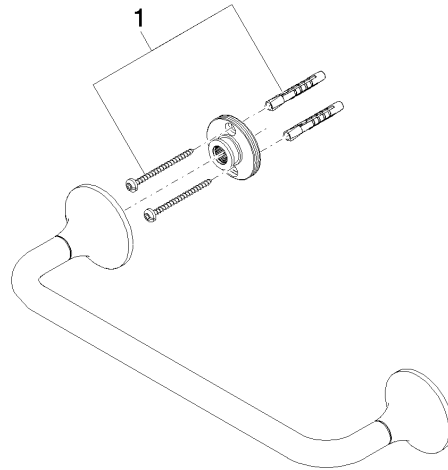

83 030 809 Produktversion von 13.03.2017 bis 29.08.2019

- Stichmaß 300 mm
- Breite 360 mm
- Höhe 60 mm
- Rosette Ø 60 mm
- Ausladung 98 mm

| | | |
|---|---------------------------------------|---------------|
|  | Messing gebürstet (23kt Gold) | 83 030 809-28 |
|  | Chrom | 83 030 809-00 |
|  | Platin gebürstet | 83 030 809-06 |
|  | Platin | 83 030 809-08 |
|  | Dark Brass matt | 83 030 809-16 |
|  | Dark Bronze matt | 83 030 809-17 |
|  | Dark Chrome | 83 030 809-19 |
|  | Light Gold gebürstet | 83 030 809-27 |
|  | Bronze gebürstet | 83 030 809-42 |
|  | Champagne gebürstet (22kt Gold) | 83 030 809-46 |
|  | Champagne (22kt Gold) | 83 030 809-47 |
|  | Dark Platinum gebürstet | 83 030 809-99 |

83 030 809 Produktversion von 13.03.2017 bis 29.08.2019

mm [inches]

83 030 809 Produktversion von 13.03.2017 bis 29.08.2019

Ersatzteile für die
anderen
Oberflächenvarianten
finden Sie hier:
Chrom

Ersatzteilstückliste

| Nr. | Artikelnummer | Benennung | Verbaumenge | Lieferzeit |
|-----|--------------------|---|-------------|------------|
| 1 | 05 30 31 025 00 90 | Befestigung Schraube Halbrundkopf 4,5 x 60 mm - | 1,00 | 2 |