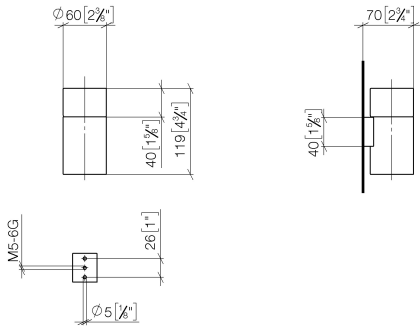

83 400 979 Produktversion ab 01.10.2023

- Glas aus Kristallglas, transparent
- Breite 60 mm
- Höhe 120 mm
- Ausladung 110 mm

	Chrom gebürstet	83 400 979-93
	Chrom	83 400 979-00
	Platin gebürstet	83 400 979-06
	Platin	83 400 979-08
	Messing (23kt Gold)	83 400 979-09
	Dark Chrome	83 400 979-19
	Light Gold	83 400 979-26
	Light Gold gebürstet	83 400 979-27
	Messing gebürstet (23kt Gold)	83 400 979-28
	Schwarz matt	83 400 979-33
	Bronze gebürstet	83 400 979-42
	Champagne gebürstet (22kt Gold)	83 400 979-46
	Champagne (22kt Gold)	83 400 979-47
	Dark Platinum gebürstet	83 400 979-99

83 400 979 Produktversion ab 01.10.2023

mm [inches]

83 400 979 Produktversion ab 01.10.2023

Ersatzteile für die  
anderen  
Oberflächenvarianten  
finden Sie hier:  
Chrom

### Ersatzteilstückliste

Nr.	Artikelnummer	Benennung	Verbaumenge	Lieferzeit
1	90 90 00 008 00 84	Trinkglas -	1,00	2
5	08 10 10 530-93	Halter für Glashalter + Spender 40 x 34 x 15 mm - Chrom gebürstet	1,00	20
2	08 17 97 569-93	Halter Ø 60 x 80 mm - Chrom gebürstet	1,00	20
3	09 30 30 117 90	Befestigung Senkschraube mit Innensechskant M5 x 12 mm -	1,00	2
4	05 30 31 025 00 90	Befestigung Schraube Halbrundkopf 4,5 x 60 mm -	1,00	2