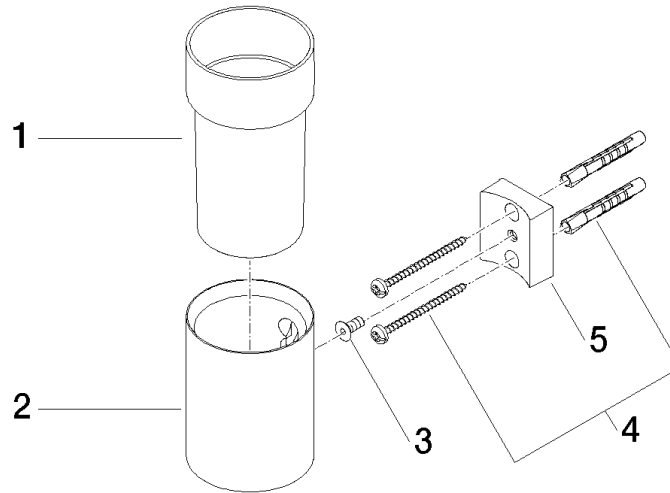

83 400 979 Produktversion ab 01.10.2023

- Glas aus Kristallglas, transparent
- Breite 60 mm
- Höhe 120 mm
- Ausladung 110 mm

	Chrom gebürstet	83 400 979-93
	Chrom	83 400 979-00
	Platin gebürstet	83 400 979-06
	Platin	83 400 979-08
	Messing (23kt Gold)	83 400 979-09
	Dark Chrome	83 400 979-19
	Light Gold	83 400 979-26
	Light Gold gebürstet	83 400 979-27
	Messing gebürstet (23kt Gold)	83 400 979-28
	Schwarz matt	83 400 979-33
	Bronze gebürstet	83 400 979-42
	Champagne gebürstet (22kt Gold)	83 400 979-46
	Champagne (22kt Gold)	83 400 979-47
	Dark Platinum gebürstet	83 400 979-99

83 400 979 Produktversion ab 01.10.2023

mm [inches]

83 400 979 Produktversion ab 01.10.2023

Ersatzteile für die  
anderen  
Oberflächenvarianten  
finden Sie hier:  
Chrom

### Ersatzteilstückliste

Nr.	Artikelnummer	Benennung	Verbaumenge	Lieferzeit
1	90 90 00 008 00 84	Trinkglas -	1,00	2
5	08 10 10 530-93	Halter für Glashalter + Spender 40 x 34 x 15 mm - Chrom gebürstet	1,00	20
2	08 17 97 569-93	Halter Ø 60 x 80 mm - Chrom gebürstet	1,00	20
3	09 30 30 117 90	Befestigung Senkschraube mit Innensechskant M5 x 12 mm -	1,00	2
4	05 30 31 025 00 90	Befestigung Schraube Halbrundkopf 4,5 x 60 mm -	1,00	2