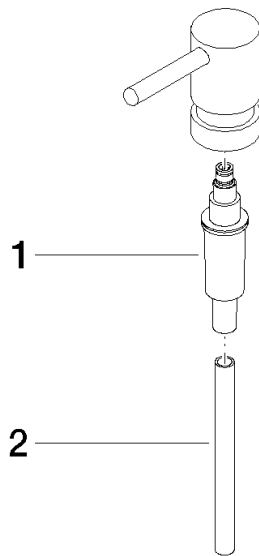

Anschluss für Lotionspender Pumpenkopf Tauchrohr 100 mm M30 x 1,5 - Messing (23kt Gold)

05 10 10 535 01

Anschluss für Lotionspender Pumpenkopf Tauchrohr 100 mm M30 x 1,5 - Messing (23kt Gold)

05 10 10 535 01

Anschluss für Lotionspender Pumpenkopf Tauchrohr 100 mm M30 x 1,5 - Messing (23kt Gold)

05 10 10 535 01

Ersatzteilstückliste

Nr.	Artikelnummer	Benennung	Verbaumenge	Lieferzeit
	90 10 10 500 00 90	Pumpe	2	2