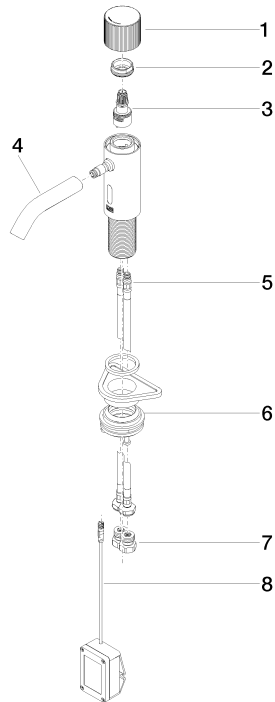

META Waschtischarmatur mit elektronischer Öffnungs- und Schließfunktion ohne Ablaufgarnitur - Light Gold gebürstet

META

44 515 660 Produktversion ab 01.07.2023

- Infrarot-Sensorik
- Ausladung 125 mm
- Armaturenhöhe 140 mm
- Höhe bis Luftsprudler 52 mm
- Bohrungsdurchmesser 35 mm
- starrer Auslauf
- Durchfluss max. 5,7 l/min
- runder luftangereicherter Strahl
- geeignet zur thermischen Desinfektion
- kontinuierlicher Wasserfluss (automatische Abschaltfunktion bei Überschreitung der Nachlaufzeit)
- direkte Temperaturregulierung (am Produkt)
- Batteriebetrieb
- benötigte Batterie 1x CR-P2
- bleifrei
- 2x Druckschlauch M 8 x 1 eingeschraubt, dichtheitsgeprüft
- Dieses Produkt leistet einen Beitrag zur Erfüllung der Vorgaben von nachhaltigen Gebäudezertifizierungen, z.B. LEED®, BREEAM®, DGNB

44 515 660 Produktversion ab 01.07.2023

mm [inches]

Durchflussdiagramm

Codes & Standards

Scottish Water
Byelaws

UK Water Supply
Regulations

META Waschtischarmatur mit elektronischer Öffnungs- und Schließfunktion ohne Ablaufgarnitur - Light Gold gebürstet

META

44 515 660 Produktversion ab 01.07.2023

Zertifikate

WRAS_2212

44 515 660 Produktversion ab 01.07.2023

Ersatzteile für die
anderen
Oberflächenvarianten
finden Sie hier:
Chrom

Ersatzteilstückliste

Nr.	Artikelnummer	Benennung	Verbaumenge	Lieferzeit
4	90 11 06 206 00-27	Auslauf 90 x 145 x 35 mm - Light Gold gebürstet	1,00	30
3	90 90 03 173 00 90	Oberteil	1,00	2
8	90 10 01 250 00 90	Batteriefach ohne Batterie -	1,00	2
5	04 30 04 100 00 90	Druckschlauch M8x1 x 3/8" x 420 mm -	2,00	2
2	09 24 04 562 90	Mutter	1,00	60
7	90 24 03 314 00 90	Anschluss -	2,00	2
1	90 20 66 124 00-27	Griff - Light Gold gebürstet	1,00	30
6	04 23 10 044 08 90	Befestigungssatz -	1,00	2