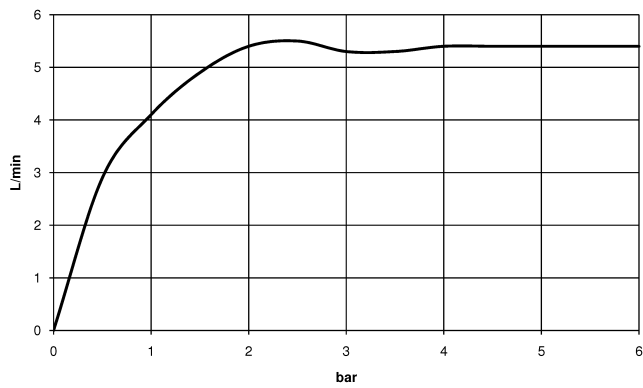

META Waschtischarmatur mit elektronischer Öffnungs- und Schließfunktion ohne Ablaufgarnitur - Light Gold gebürstet

META

44 515 660 Produktversion ab 01.07.2023

- Infrarot-Sensorik
- Ausladung 125 mm
- Armaturenhöhe 140 mm
- Höhe bis Luftsprudler 52 mm
- Bohrungsdurchmesser 35 mm
- starrer Auslauf
- Durchfluss max. 5,7 l/min
- runder luftangereicherter Strahl
- geeignet zur thermischen Desinfektion
- kontinuierlicher Wasserfluss (automatische Abschaltfunktion bei Überschreitung der Nachlaufzeit)
- direkte Temperaturregulierung (am Produkt)
- Batteriebetrieb
- benötigte Batterie 1x CR-P2
- bleifrei
- 2x Druckschlauch M 8 x 1 eingeschraubt, dichtheitsgeprüft
- Dieses Produkt leistet einen Beitrag zur Erfüllung der Vorgaben von nachhaltigen Gebäudezertifizierungen, z.B. LEED®, BREEAM®, DGNB

44 515 660 Produktversion ab 01.07.2023

mm [inches]

Durchflussdiagramm

Codes & Standards

Scottish Water
Byelaws

UK Water Supply
Regulations

META Waschtischarmatur mit elektronischer Öffnungs- und Schließfunktion ohne Ablaufgarnitur - Light Gold gebürstet