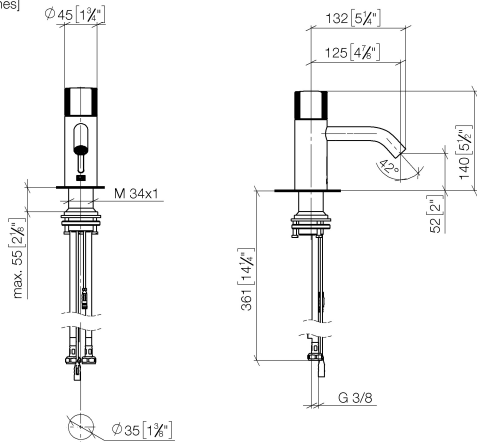

META Waschtischarmatur mit elektronischer Öffnungs- und Schließfunktion ohne Ablaufgarnitur - Light Gold gebürstet

META

44 515 660 Produktversion ab 01.07.2023

- Infrarot-Sensorik
- Ausladung 125 mm
- Armaturenhöhe 140 mm
- Höhe bis Luftsprudler 52 mm
- Bohrungsdurchmesser 35 mm
- starrer Auslauf
- Durchfluss max. 5,7 l/min
- runder luftangereicherter Strahl
- geeignet zur thermischen Desinfektion
- kontinuierlicher Wasserfluss (automatische Abschaltfunktion bei Überschreitung der Nachlaufzeit)
- direkte Temperaturregulierung (am Produkt)
- Batteriebetrieb
- benötigte Batterie 1x CR-P2
- bleifrei
- 2x Druckschlauch M 8 x 1 eingeschraubt, dichtheitsgeprüft
- Dieses Produkt leistet einen Beitrag zur Erfüllung der Vorgaben von nachhaltigen Gebäudezertifizierungen, z.B. LEED®, BREEAM®, DGNB

44 515 660 Produktversion ab 01.07.2023

mm [inches]

Durchflussdiagramm

Codes & Standards

Scottish Water
Byelaws

UK Water Supply
Regulations

META Waschtischarmatur mit elektronischer Öffnungs- und Schließfunktion ohne Ablaufgarnitur - Light Gold gebürstet

META

44 515 660 Produktversion ab 01.07.2023

Zertifikate

WRAS_2212

44 515 660 Produktversion ab 01.07.2023

Ersatzteile für die
anderen
Oberflächenvarianten
finden Sie hier:
Chrom

Ersatzteilstückliste

Nr.	Artikelnummer	Benennung	Verbaumenge	Lieferzeit
4	90 11 06 206 00-27	Auslauf 90 x 145 x 35 mm - Light Gold gebürstet	1,00	30
3	90 90 03 173 00 90	Oberteil	1,00	2
8	90 10 01 250 00 90	Batteriefach ohne Batterie -	1,00	2
5	04 30 04 100 00 90	Druckschlauch M8x1 x 3/8" x 420 mm -	2,00	2
2	09 24 04 562 90	Mutter	1,00	60
7	90 24 03 314 00 90	Anschluss -	2,00	2
1	90 20 66 124 00-27	Griff - Light Gold gebürstet	1,00	30
6	04 23 10 044 08 90	Befestigungssatz -	1,00	2