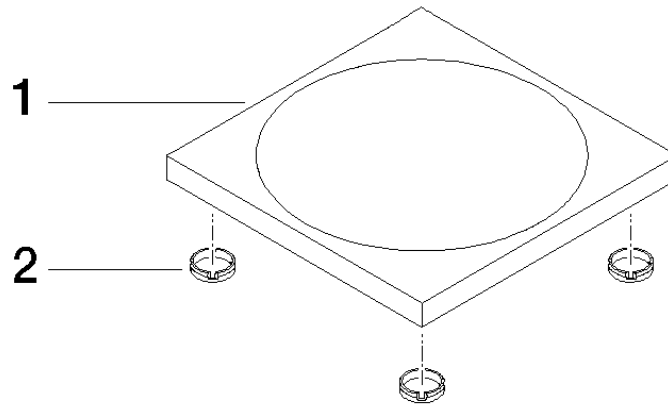

84 410 780 Produktversion ab 01.10.2023

• 119 x 119 x 10 mm

	Platin gebürstet	84 410 780-06
	Chrom	84 410 780-00
	Platin	84 410 780-08
	Weiß matt	84 410 780-10
	Dark Brass matt	84 410 780-16
	Dark Bronze matt	84 410 780-17
	Dark Chrome	84 410 780-19
	Light Gold	84 410 780-26
	Light Gold gebürstet	84 410 780-27
	Messing gebürstet (23kt Gold)	84 410 780-28
	Schwarz matt	84 410 780-33
	Bronze gebürstet	84 410 780-42
	Champagne gebürstet (22kt Gold)	84 410 780-46
	Champagne (22kt Gold)	84 410 780-47
	Cyprum	84 410 780-49
	Chrom gebürstet	84 410 780-93
	Dark Platinum gebürstet	84 410 780-99

84 410 780 Produktversion ab 01.10.2023

mm [inches]

84 410 780 Produktversion ab 01.10.2023

Ersatzteile für die
anderen
Oberflächenvarianten
finden Sie hier:
Chrom

Ersatzteilstückliste

Nr.	Artikelnummer	Benennung	Verbaumenge	Lieferzeit
1	08 17 78 600-06	Seifenschale 120 x 120 x 10 mm - Platin gebürstet	1,00	-
Ersatzteil nicht mehr bestellbar, bitte bestellen Sie den Nachfolgeartikel				
2	09 26 01 045 90	Stopfen grau Ø 15,5 x 4,5 mm -	4,00	2