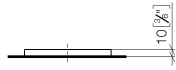

84 410 780 Produktversion ab 01.10.2023

• 119 x 119 x 10 mm

	Platin gebürstet	84 410 780-06
	Chrom	84 410 780-00
	Platin	84 410 780-08
	Weiß matt	84 410 780-10
	Dark Brass matt	84 410 780-16
	Dark Bronze matt	84 410 780-17
	Dark Chrome	84 410 780-19
	Light Gold	84 410 780-26
	Light Gold gebürstet	84 410 780-27
	Messing gebürstet (23kt Gold)	84 410 780-28
	Schwarz matt	84 410 780-33
	Bronze gebürstet	84 410 780-42
	Champagne gebürstet (22kt Gold)	84 410 780-46
	Champagne (22kt Gold)	84 410 780-47
	Cyprum	84 410 780-49
	Chrom gebürstet	84 410 780-93
	Dark Platinum gebürstet	84 410 780-99

84 410 780 Produktversion ab 01.10.2023

mm [inches]

84 410 780 Produktversion ab 01.10.2023

Ersatzteile für die
anderen
Oberflächenvarianten
finden Sie hier:
Chrom

Ersatzteilstückliste

Nr.	Artikelnummer	Benennung	Verbaumenge	Lieferzeit
1	08 17 78 600-06	Seifenschale 120 x 120 x 10 mm - Platin gebürstet	1,00	-
Ersatzteil nicht mehr bestellbar, bitte bestellen Sie den Nachfolgeartikel				
2	09 26 01 045 90	Stopfen grau Ø 15,5 x 4,5 mm -	4,00	2