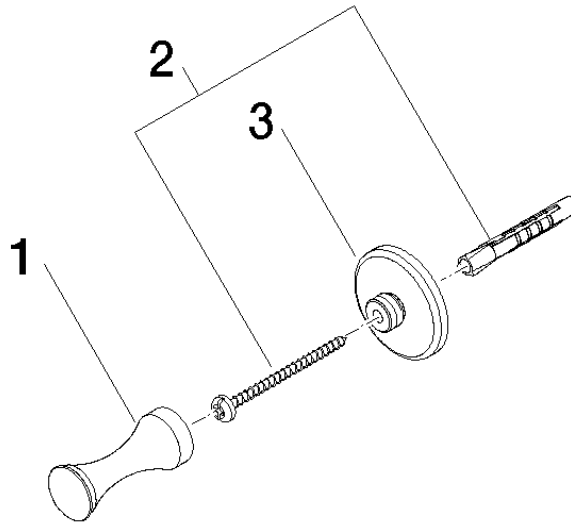

83 251 970

- Ausladung 55 mm

	Chrom	83 251 970-00
	Gold (23,9kt)	83 251 970-01
	bronze	83 251 970-02
	altmessing	83 251 970-03
	chrom gebürstet (04)	83 251 970-04
	chrom edelmatt	83 251 970-05
	Platin gebürstet	83 251 970-06
	Platin	83 251 970-08
	Messing (23kt Gold)	83 251 970-09
	weiß	83 251 970-12
	schwarz	83 251 970-13
	rot (15)	83 251 970-15
	Dark Brass matt	83 251 970-16
	Dark Bronze matt	83 251 970-17
	Messing gebürstet (23kt Gold)	83 251 970-28
	Bronze gebürstet	83 251 970-42
	Dark Platinum gebürstet	83 251 970-99

83 251 970

mm [inches]

83 251 970

Ersatzteile für die  
anderen  
Oberflächenvarianten  
finden Sie hier: Gold  
(23,9kt)

### Ersatzteilstückliste

Nr.	Artikelnummer	Benennung	Verbaumenge	Lieferzeit
2	05 30 31 025 00 90	Befestigung Schraube Halbrundkopf 4,5 x 60 mm -	1,00	2
3	08 30 11 550-00	Halter Ø 40 x 13 mm - Chrom	1,00	10
1	08 18 60 500-00	Haken 20 x 20 x 50 mm - Chrom	1,00	-