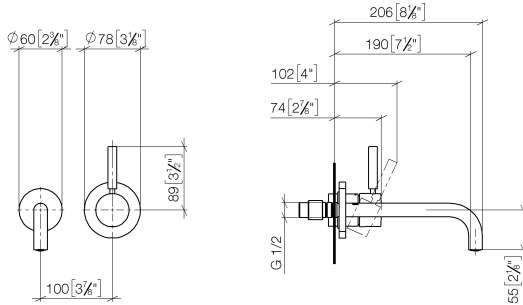

36 862 660 Produktversion ab 01.07.2023

- Auslaufvariante mit Biegeradius von 90 °
- Ausladung 190 mm
- starrer Auslauf
- runder luftangereicherter Strahl
- Bohrungsdurchmesser Auslauf 37 mm
- Bohrungsdurchmesser Einhandbatterie 57 mm
- Rosette für Auslauf Ø 55 mm
- Rosette für Mischer Ø 78 mm
- Durchfluss max. 5,7 l/min
- bleifrei
- Dieses Produkt leistet einen Beitrag zur Erfüllung der Vorgaben von nachhaltigen Gebäudezertifizierungen, z.B. LEED®, BREEAM®, DGNB

### Benötigtes Zubehör

**UP-Wand-Einhandbatterie , 35 816 970 90  
Mischer rechts -**

- **ACHTUNG:** Nicht für UP-Montage geeignet. Anschluss über Eckventile, Befestigung über Verschraubung mit der Rückwand.

36 862 660 Produktversion ab 01.07.2023

mm [inches]

**Durchflussdiagramm**

**Codes & Standards**

Scottish Water  
Byelaws

UK Water Supply  
Regulations

Nr.	Artikelnummer	Benennung	Verbaumenge	Lieferzeit
7	90 27 62 011 00-42	Abdeckung Ø 78 x Ø 45,7 x 9 mm - Bronze gebürstet	1,00	30
2	90 24 03 280 00 90	Anschluss -	1,00	2
8	90 15 05 064 01 90	EHM Kartusche mit Adapterplatte inkl. Montageschlüssel Ø 35 mm x 58,6 mm -	1,00	2
6	09 11 02 288-42	Haube Ø 45 x 55 mm - Bronze gebürstet	1,00	60
3	09 31 11 112 90	Befestigung Gewindestift mit Innensechskant mit Spitze M5 x 6 mm -	1,00	-
Ersatzteil nicht mehr bestellbar, bitte bestellen Sie den Nachfolgeartikel 043111120090 Befestigung Gewindestift M5 x 6 mm -				
1	09 24 03 072 10 90	Verlängerung 1/2" x 20 mm -	1,00	2
4	90 28 22 351 00-42	Auslauf für Waschtisch Wand 190 mm, 5,7 l/min. - Bronze gebürstet	1,00	30
5	90 20 66 007 00-42	Griff Hebel 52 x 35 x 117 mm - Bronze gebürstet	1,00	30
9	90 30 09 064 00 90	Montageschlüssel für Kartuschenmutter -	1,00	2