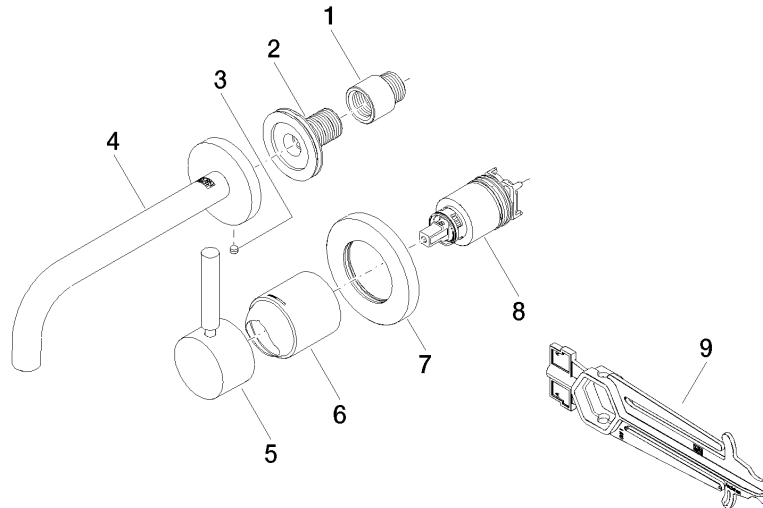

36 862 660 Produktversion ab 01.07.2023

mm [inches]

**Durchflussdiagramm**

**Codes & Standards**

Scottish Water  
Byelaws

UK Water Supply  
Regulations

## META Waschtisch-Wand-Einhandbatterie mit Einzelrosetten - Bronze gebürstet

---

META

36 862 660 Produktversion ab 01.07.2023

Zertifikate

---

WRAS\_2107

**Ersatzteilstückliste**

Nr.	Artikelnummer	Benennung	Verbaumenge	Lieferzeit
7	90 27 62 011 00-42	Abdeckung Ø 78 x Ø 45,7 x 9 mm - Bronze gebürstet	1,00	30
2	90 24 03 280 00 90	Anschluss -	1,00	2
8	90 15 05 064 01 90	EHM Kartusche mit Adapterplatte inkl. Montageschlüssel Ø 35 mm x 58,6 mm -	1,00	2
6	09 11 02 288-42	Haube Ø 45 x 55 mm - Bronze gebürstet	1,00	60
3	09 31 11 112 90	Befestigung Gewindestift mit Innensechskant mit Spitze M5 x 6 mm -	1,00	-
Ersatzteil nicht mehr bestellbar, bitte bestellen Sie den Nachfolgeartikel 043111120090 Befestigung Gewindestift M5 x 6 mm -				
1	09 24 03 072 10 90	Verlängerung 1/2" x 20 mm -	1,00	2
4	90 28 22 351 00-42	Auslauf für Waschtisch Wand 190 mm, 5,7 l/min. - Bronze gebürstet	1,00	30
5	90 20 66 007 00-42	Griff Hebel 52 x 35 x 117 mm - Bronze gebürstet	1,00	30
9	90 30 09 064 00 90	Montageschlüssel für Kartuschenmutter -	1,00	2