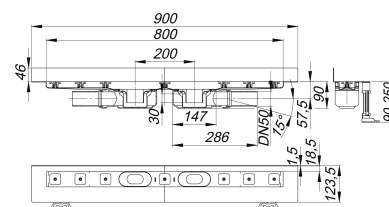

Duschrinne CeraLine Plan W Duo 800 mm, DN 50

Artikelnummer: 521958

GTIN: 4001636521958

Rabattgruppe: 8

Beschreibung:

Duschrinne CeraLine Plan W Duo 800 mm, DN 50

für die Montage an der Wand

mit zwei Ablaufgehäusen, Ablaufstutzen DN 50 seitlich, mit Kugelgelenk, verstellbar von 0 – 15 Grad

Ausführung:

- schallentkoppelnde Montagefüße zur Höheneinstellung
- besonderer Flansch zum sicheren Anschluss an Verbundabdichtungen gemäß DIN 18534
- Geruchs- und Reinigungsverschluss, Sperrwasserhöhe 30 mm
- höhenverstellbare Justierschrauben
- Bauschutz
- Fliesenanschlag
- Rahmenklemmstück

Material:

Rinnenkörper Edelstahl 1.4301, Ablaufkörper Polypropylen, hochschlagfest

Mögliche Sonderausführungen für Duschrinnen CeraLine Plan W:

- Zwischenlängen bis 2000 mm (ab 1300 mm immer mit zwei Ablaufgehäusen)
- Flanschaufkantungen an bis zu 3 Seiten
- auch mit Wandabständen passend für Natursteinbeläge bestellbar

Bitte anfragen!

Ablaufleistungen nach DIN EN 1253:

Nennweite	Produktnorm	Min. Ablaufleistung nach Norm	Anstauhöhe nach Norm	Ablaufleistung
DN 50	DIN EN 1253	0,80 l/s	20,00 mm	1,20 l/s

Ersatzteile:

523983 Stellschrauben-Set