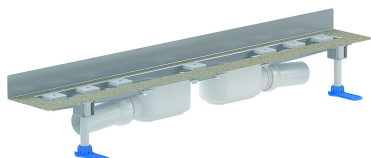

Duschrinne CeraLine Plan W Duo 800 mm, DN 50

Artikelnummer: 521958

GTIN: 4001636521958

Rabattgruppe: 8

Beschreibung:

Duschrinne CeraLine Plan W Duo 800 mm, DN 50

für die Montage an der Wand

mit zwei Ablaufgehäusen, Ablaufstutzen DN 50 seitlich, mit Kugelgelenk, verstellbar von 0 – 15 Grad

Ausführung:

- schallentkoppelnde Montagefüße zur Höheneinstellung
- besonderer Flansch zum sicheren Anschluss an Verbundabdichtungen gemäß DIN 18534
- Geruchs- und Reinigungsverschluss, Sperrwasserhöhe 30 mm
- höhenverstellbare Justierschrauben
- Bauschutz
- Fliesenanschlag
- Rahmenklemmstück

Material:

Rinnenkörper Edelstahl 1.4301, Ablaufkörper Polypropylen, hochschlagfest

Mögliche Sonderausführungen für Duschrinnen CeraLine Plan W:

- Zwischenlängen bis 2000 mm (ab 1300 mm immer mit zwei Ablaufgehäusen)
- Flanschaufkantungen an bis zu 3 Seiten
- auch mit Wandabständen passend für Natursteinbeläge bestellbar