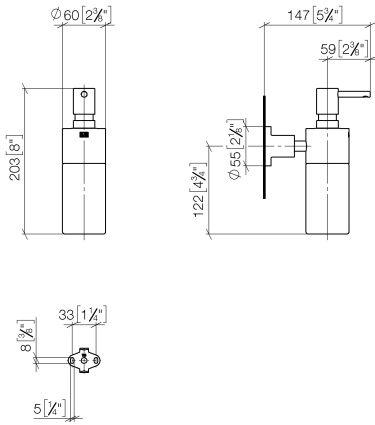

83 435 892

- Flasche aus Kristallglas, matt
- Breite 60 mm
- Höhe 200 mm
- Rosette Ø 55 mm
- 250 ml Flaschenvolumen
- Ausladung 144 mm

	Dark Chrome	83 435 892-19
	Chrom	83 435 892-00
	Platin gebürstet	83 435 892-06
	Platin	83 435 892-08
	Weiß matt	83 435 892-10
	Dark Brass matt	83 435 892-16
	Dark Bronze matt	83 435 892-17
	Messing gebürstet (23kt Gold)	83 435 892-28
	Schwarz matt	83 435 892-33
	Bronze gebürstet	83 435 892-42
	Champagne gebürstet (22kt Gold)	83 435 892-46
	Champagne (22kt Gold)	83 435 892-47
	Chrom gebürstet	83 435 892-93
	Dark Platinum gebürstet	83 435 892-99

83 435 892

mm [inches]

83 435 892

Ersatzteile für die  
anderen  
Oberflächenvarianten  
finden Sie hier:  
Chrom