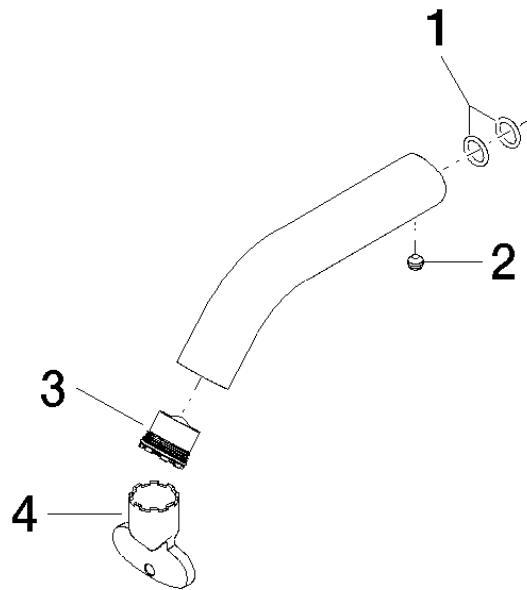

Chrom gebürstet

90 11 06 206 00-93

Auslauf 90 x 145 x 35 mm - Dark Platinum gebürstet

ERSATZTEILE

90 11 06 206 00 Produktversion ab 01.10.2020

90 11 06 206 00 Produktversion ab 01.10.2020

Ersatzteile für die
anderen
Oberflächenvarianten
finden Sie hier:
Chrom

Ersatzteilstückliste

Nr.	Artikelnummer	Benennung	Verbaumenge	Lieferzeit
4	90 30 09 028 00 90	Montageschlüssel -	1,00	2
3	09 29 03 126 90	Luftsprudlereinsatz mit Coin Slot M16,5x1 5,7 l/min. -	1,00	2
2	90 31 11 063 00 90	Befestigung Gewindestift mit Innensechskant mit Ringschneide M5 x 4 mm -	1,00	2
1	90 14 10 060 00 90	O-Ring 8,0 x 1,5 mm -	2,00	2