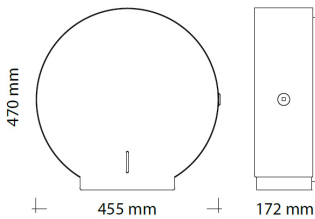

BJÖRK Toilettenpapierhalter, für 1 Jumbo- und 1 Standardrolle, RAL-Farben, Wand, Edelstahl

BJÖRK Toilettenpapierhalter, für 1 Jumbo- und 1 Standardrolle

Toilettenpapierhalter aus pulverbeschichtetem Edelstahl.

Montage: Wand,

Farbe: RAL-Farben,

Füllmenge: 1 Maxi Papierrolle 1 Standard Papierrolle,

Technische Daten:

Nettogewicht: 8 kg

Abmessungen (BxHxT): 455x470x172 mm