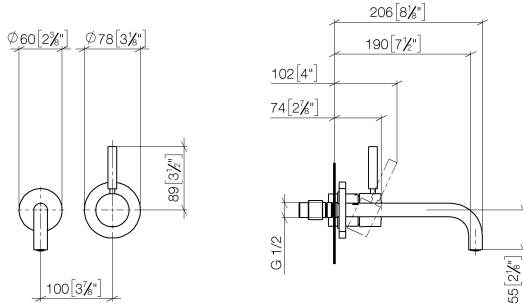

**META Waschtisch-Wand-Einhandbatterie mit Einzelrosetten - Champagne gebürstet (22kt Gold)**

META

36 862 660 Produktversion ab 01.07.2023

- Auslaufvariante mit Biegeradius von 90 °
- Ausladung 190 mm
- starrer Auslauf
- runder luftangereicherter Strahl
- Bohrungsdurchmesser Auslauf 37 mm
- Bohrungsdurchmesser Einhandbatterie 57 mm
- Rosette für Auslauf Ø 55 mm
- Rosette für Mischer Ø 78 mm
- Durchfluss max. 5,7 l/min
- bleifrei
- Dieses Produkt leistet einen Beitrag zur Erfüllung der Vorgaben von nachhaltigen Gebäudezertifizierungen, z.B. LEED®, BREEAM®, DGNB

36 862 660 Produktversion ab 01.07.2023  
mm [inches]

**Durchflussdiagramm**

**Codes & Standards**

Scottish Water  
Byelaws

UK Water Supply  
Regulations

META Waschtisch-Wand-Einhandbatterie mit Einzelrosetten - Champagne  
gebürstet (22kt Gold)

36 862 660 Produktversion ab 01.07.2023

Ersatzteile für die  
anderen  
Oberflächenvarianten  
finden Sie hier:  
Chrom

**Ersatzteilstückliste**

Nr.	Artikelnummer	Benennung	Verbaumenge	Lieferzeit
1	09 24 03 072 10 90	Verlängerung 1/2" x 20 mm -	1,00	2
6	09 11 02 288-46	Haube	1,00	60
8	90 15 05 064 01 90	EHM Kartusche mit Adapterplatte inkl. Montageschlüssel Ø 35 mm x 58,6 mm -	1,00	2
3	09 31 11 112 90	Befestigung Gewindestift mit Innensechskant mit Spitze M5 x 6 mm -	1,00	-
Ersatzteil nicht mehr bestellbar, bitte bestellen Sie den Nachfolgeartikel				
	0431111120090	Befestigung Gewindestift M5 x 6 mm -		
5	90 20 66 007 00-46	Griff	1,00	30
7	90 27 62 011 00-46	Abdeckung Ø 78 x Ø 45,7 x 9 mm - Champagne gebürstet (22kt Gold)	1,00	30
4	90 28 22 351 00-46	Auslauf für Waschtisch Wand 190 mm, 5,7 l/min. - Champagne gebürstet (22kt Gold)	1,00	30
9	90 30 09 064 00 90	Montageschlüssel für Kartuschenmutter -	1,00	2
2	90 24 03 280 00 90	Anschluss -	1,00	2