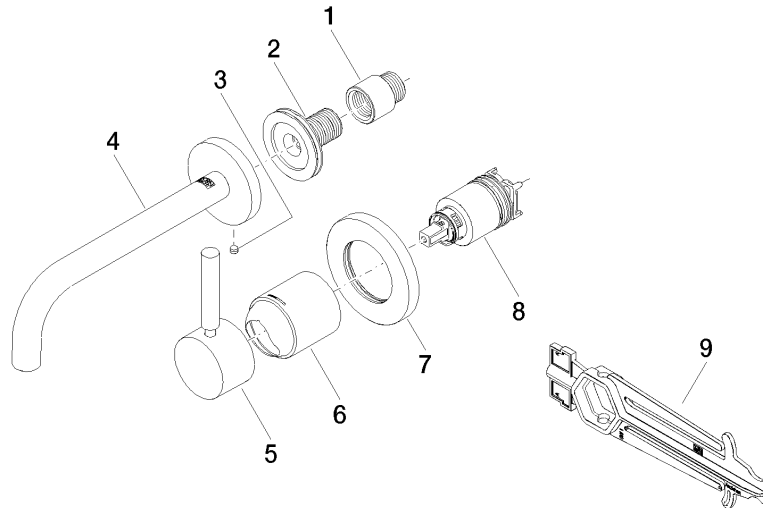

**META Waschtisch-Wand-Einhandbatterie mit Einzelrosetten - Champagne gebürstet (22kt Gold)**

META

36 862 660 Produktversion ab 01.07.2023

- Auslaufvariante mit Biegeradius von 90 °
- Ausladung 190 mm
- starrer Auslauf
- runder luftangereicherter Strahl
- Bohrungsdurchmesser Auslauf 37 mm
- Bohrungsdurchmesser Einhandbatterie 57 mm
- Rosette für Auslauf Ø 55 mm
- Rosette für Mischer Ø 78 mm
- Durchfluss max. 5,7 l/min
- bleifrei
- Dieses Produkt leistet einen Beitrag zur Erfüllung der Vorgaben von nachhaltigen Gebäudezertifizierungen, z.B. LEED®, BREEAM®, DGNB

36 862 660 Produktversion ab 01.07.2023  
mm [inches]

**Durchflussdiagramm**

**Codes & Standards**

Scottish Water  
Byelaws

UK Water Supply  
Regulations

META Waschtisch-Wand-Einhandbatterie mit Einzelrosetten - Champagne  
gebürstet (22kt Gold)

36 862 660 Produktversion ab 01.07.2023

Ersatzteile für die  
anderen  
Oberflächenvarianten  
finden Sie hier:  
Chrom

**Ersatzteilstückliste**

Nr.	Artikelnummer	Benennung	Verbaumenge	Lieferzeit
1	09 24 03 072 10 90	Verlängerung 1/2" x 20 mm -	1,00	2
6	09 11 02 288-46	Haube	1,00	60
8	90 15 05 064 01 90	EHM Kartusche mit Adapterplatte inkl. Montageschlüssel Ø 35 mm x 58,6 mm -	1,00	2
3	09 31 11 112 90	Befestigung Gewindestift mit Innensechskant mit Spitze M5 x 6 mm -	1,00	-
Ersatzteil nicht mehr bestellbar, bitte bestellen Sie den Nachfolgeartikel				
	0431111120090	Befestigung Gewindestift M5 x 6 mm -		
5	90 20 66 007 00-46	Griff	1,00	30
7	90 27 62 011 00-46	Abdeckung Ø 78 x Ø 45,7 x 9 mm - Champagne gebürstet (22kt Gold)	1,00	30
4	90 28 22 351 00-46	Auslauf für Waschtisch Wand 190 mm, 5,7 l/min. - Champagne gebürstet (22kt Gold)	1,00	30
9	90 30 09 064 00 90	Montageschlüssel für Kartuschenmutter -	1,00	2
2	90 24 03 280 00 90	Anschluss -	1,00	2