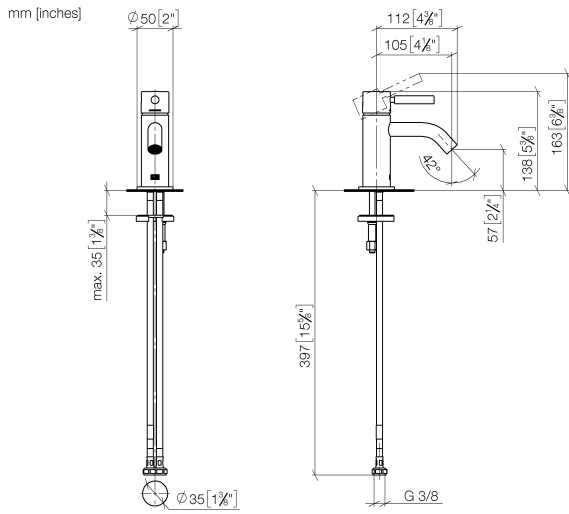

33 525 660

- Ausladung 105 mm
- starrer Auslauf
- runder luftangereicherter Strahl
- Armaturenhöhe 138 mm
- Höhe bis Luftsprudler 57 mm
- Bohrungsdurchmesser 35 mm
- Rosette Ø 50 mm wahlweise
- 2x Druckschlauch M 8 x 1 eingeschraubt, dichtheitsgeprüft
- Durchfluss max. 5,7 l/min
- bleifrei
- Dieses Produkt leistet einen Beitrag zur Erfüllung der Vorgaben von nachhaltigen Gebäudezertifizierungen, z.B. LEED®, BREEAM®, DGNB

## META Waschtisch-Einhandbatterie ohne Ablaufgarnitur - Dark Chrome

---

META

33 525 660

33 525 660

**Durchflussdiagramm**

**Codes & Standards**

DIN 4109

## META Waschtisch-Einhandbatterie ohne Ablaufgarnitur - Dark Chrome

---

META

33 525 660