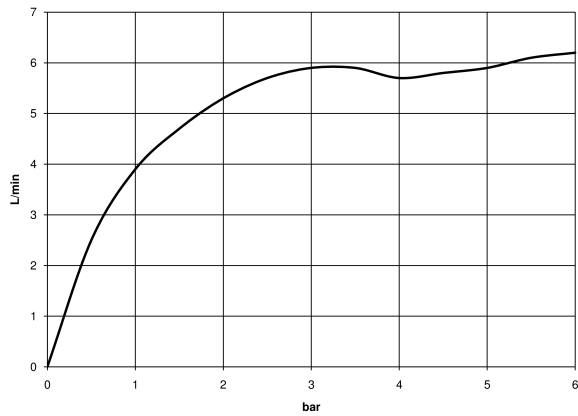

Durchflussdiagramm

Codes & Standards

DIN 4109

EN 817

ISO 3822

Ü-Zeichen