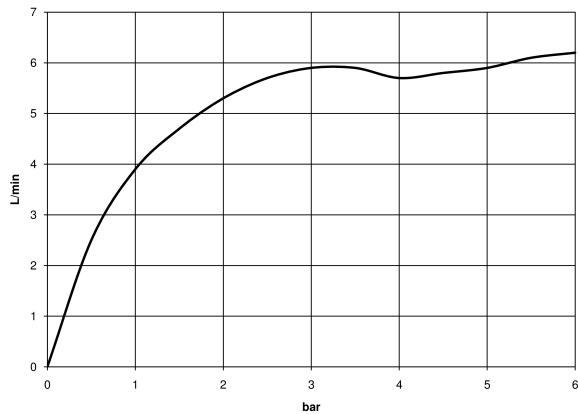

Durchflussdiagramm

Codes & Standards

DIN 4109

ISO 3822

Ü-Zeichen