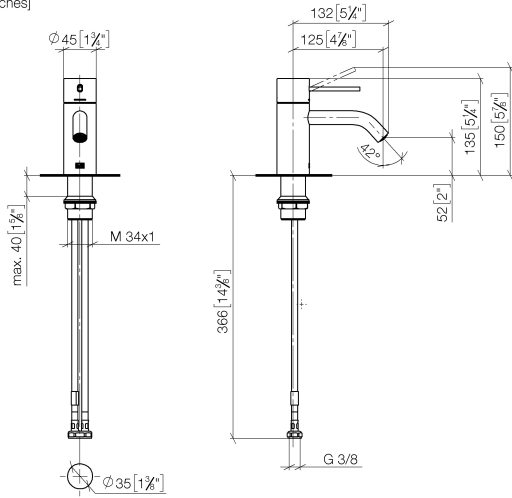

33 526 662

- Ausladung 125 mm
- starrer Auslauf
- runder luftangereicherter Strahl
- Armaturenhöhe 134 mm
- Höhe bis Luftsprudler 52 mm
- Bohrungsdurchmesser 35 mm
- 2x Druckschlauch M 8 x 1 eingeschraubt, dichtheitsgeprüft
- Durchfluss max. 5,7 l/min
- bleifrei
- Dieses Produkt leistet einen Beitrag zur Erfüllung der Vorgaben von nachhaltigen Gebäudezertifizierungen, z.B. LEED®, BREEAM®, DGNB

	Dark Chrome	33 526 662-19
	Chrom	33 526 662-00
	Platin gebürstet	33 526 662-06
	Light Gold	33 526 662-26
	Light Gold gebürstet	33 526 662-27
	Messing gebürstet (23kt Gold)	33 526 662-28
	Schwarz matt	33 526 662-33
	Bronze gebürstet	33 526 662-42
	Champagne gebürstet (22kt Gold)	33 526 662-46
	Champagne (22kt Gold)	33 526 662-47
	Chrom gebürstet	33 526 662-93
	Dark Platinum gebürstet	33 526 662-99

33 526 662
mm [inches]

Durchflussdiagramm

Codes & Standards

DIN 4109

ISO 3822

Ü-Zeichen

META META SLIM Waschtisch-Einhandbatterie ohne Ablaufgarnitur - Dark
Chrome

META