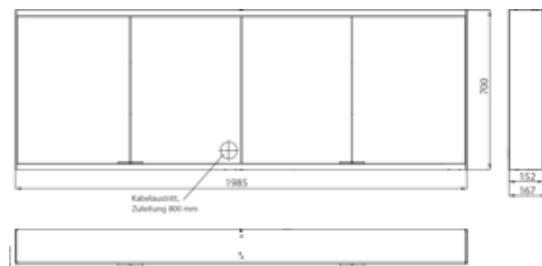

PRODUKTINFORMATION

Lichtspiegelschrank prime 2, 2.000 mm, 4 Türen, Aufputzmodell, IP20 schwarz/spiegel

Art.-Nr.9497 135 66

Seitenwand schwarz verspiegelt, mit verspiegelter Glasrückwand, 4 stufenlos einstellbare Ablagen, 4 Türen, 2 Steckdosen, stufenlose Lichtsteuerung (an/aus, Helligkeit und Lichtfarbe) über drei in die Glasrückwand integrierte Touchsensoren, Höhe: 700 mm, LED-Beleuchtung