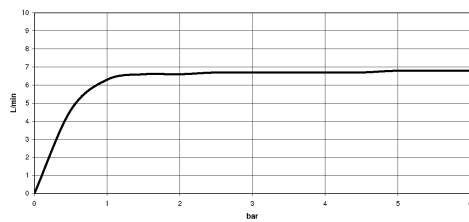

Durchflussdiagramm