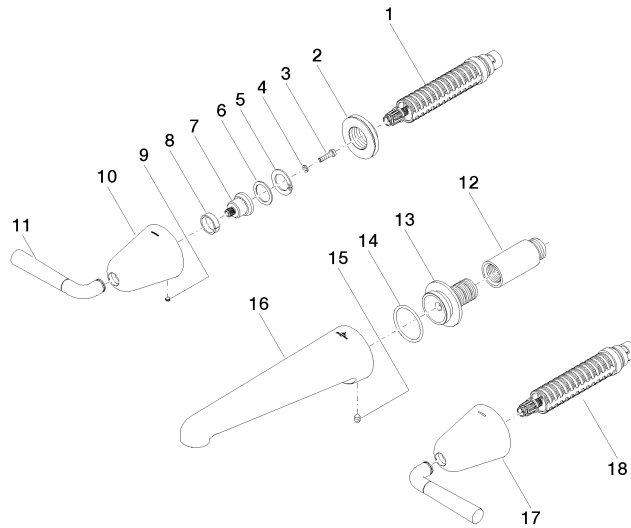

DOMICIL Waschtisch-Wandbatterie ohne Ablaufgarnitur - Champagne /
schwarz matt

DOMICIL

DOMICIL Waschtisch-Wandbatterie ohne Ablaufgarnitur - Champagne /
schwarz matt

DOMICIL

Ersatzteilstückliste

Nr.	Artikelnummer	Benennung	Verbaumenge	Lieferzeit
7	09 12 12 064-00	Rastbuchsenaufnahme Ø 19,4 x 24 mm - Chrom	2,00	10
1	90 90 03 157 00 90	Oberteil , rechtsschließend 1/2" -	1,00	2
10	09 27 90 012-47	Rosette Hot Ø 55 x 65,3 mm - Champagne (22kt Gold)	1,00	-
Ersatzteil nicht mehr bestellbar, bitte bestellen Sie den Nachfolgeartikel				
18	90 90 03 156 00 90	Oberteil , linksschließend 1/2" -	1,00	2
14	09 14 10 119 90	O-Ring EPDM 70 33,0 x 2,5 mm -	1,00	2
13	09 24 03 180 90	Nippel Ø 33 x 47,5 mm -	1,00	2
9	09 31 11 055 90	Befestigung Gewindestift mit Innensechskant mit Spitze M4 x 3,5 mm -	2,00	2
4	09 30 11 194 90	Sicherungsscheibe Typ S Ø 7 x 1 mm -	2,00	2
3	09 30 30 069 90	Befestigung Zylinderschraube mit Innensechskant niedriger Kopf M4 x 16 mm -	2,00	2
8	90 14 15 021 00 90	Ring Ø 19,5 x 5,4 mm -	2,00	2
5	09 30 11 212 90	Sicherungsring Ø 25 x 1,2 mm -	2,00	2
15	90 31 11 004 00 90	Befestigung -	1,00	2
17	09 27 90 013-47	Rosette Cold Ø 55 x 65,3 mm - Champagne (22kt Gold)	1,00	-
Ersatzteil nicht mehr bestellbar, bitte bestellen Sie den Nachfolgeartikel				
16	90 11 90 012 01-47	Auslauf 210 mm, 6,6 l/min. - Champagne (22kt Gold)	1,00	-
Ersatzteil nicht mehr bestellbar, bitte bestellen Sie den Nachfolgeartikel				
2	09 21 02 108 90	Hülse Ø 43,1 x 13 mm -	2,00	60
12	09 24 03 081 10 90	Verlängerung 1/2" x 50 mm -	1,00	2
11	90 20 90 015 00-98	Griff 138 x 88 x 90 mm - Champagne / schwarz matt	2,00	-
Ersatzteil nicht mehr bestellbar, bitte bestellen Sie den Nachfolgeartikel				
6	09 30 11 213 90	Ring Ø 24 x 1 mm -	2,00	2