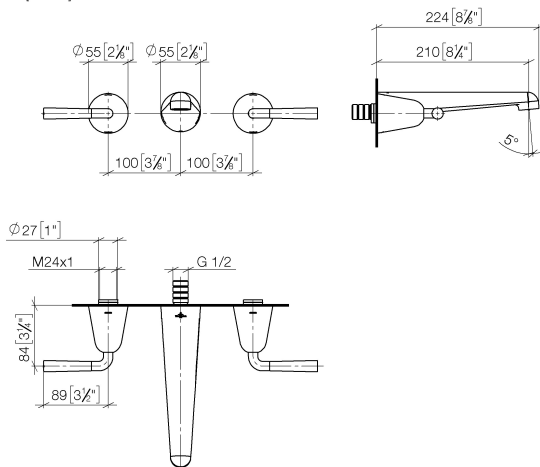

DOMICIL Waschtisch-Wandbatterie ohne Ablaufgarnitur - Champagne / schwarz matt

DOMICIL

mm [inches]