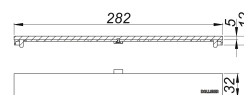

Abdeckung CeraFloor/CeraFrame Individual Design messing matt

Artikelnummer: 537768

GTIN: 4001636537768

Rabattgruppe: 11

Beschreibung:

Abdeckung CeraFloor/CeraFrame Individual Design messing matt

Abdeckung zu Duschrinnen CeraFloor Individual und CeraFrame Individual, universell einsetzbares Edelstahl-Design, wird nicht befließt.

Material:

Edelstahl 1.4301, farbig PVD beschichtet messing matt

Bestellhinweis CeraFloor Individual:

Bitte Ablaufgehäuse CeraFlex, DallFlex oder Duschelement DallFlex Floor + Duschrinne CeraFloor Individual + Abdeckung CeraFloor/CeraFrame Individual bestellen!