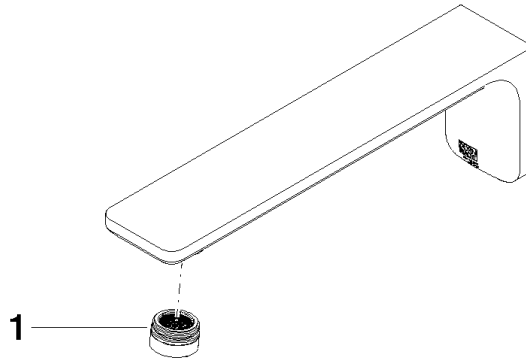

Auslauf 210 mm, 5,7 l/min. - Chrom gebürstet

ERSATZTEILE

90 11 84 023 00

Auslauf 210 mm, 5,7 l/min. - Chrom gebürstet

ERSATZTEILE

90 11 84 023 00

90 11 84 023 00

Ersatzteile für die
anderen
Oberflächenvarianten
finden Sie hier:
Chrom