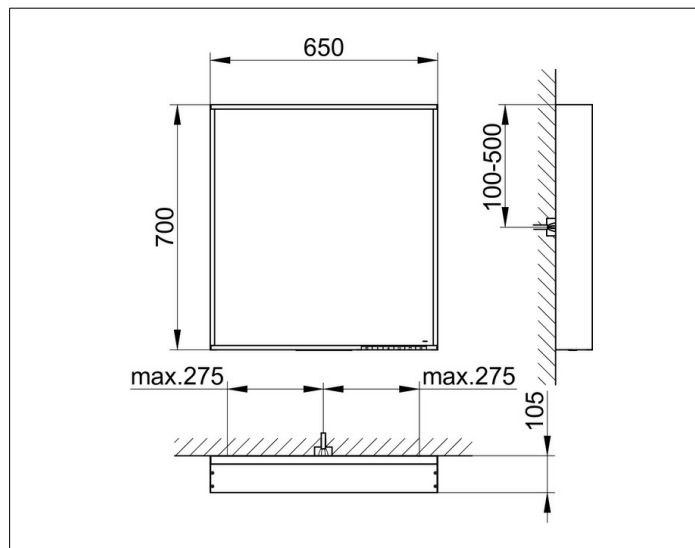

X-Line
33298112000 Lichtspiegel

PRODUKT

ZEICHNUNG

EEK: C , 30 kWh/1000h

OBERFLÄCHE
anthrazit

ABMESSUNG
650 x 700 x 105 mm