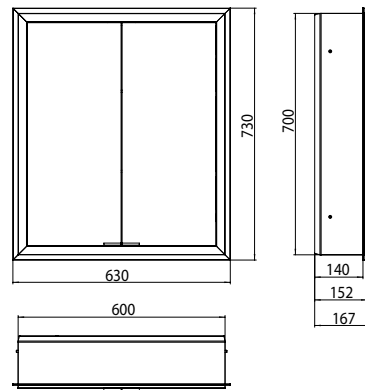

## PRODUKTINFORMATION

Lichtspiegelschrank prime, 600 mm, 2 Türen, Unterputzmodell, IP 20 aluminium/weiss

Art.-Nr.9497 061 71

mit Lichtpaket, mit verspiegelter- oder weißer Glasrückwand, 2 stufenlos einstellbare Ablagen, 2 Türen, 1 Steckdose und 2 Lichttaster (Helligkeit und Lichtfarbe - kalt/warm - stufenlos dimmbar), Höhe: 730 mm, LED-Beleuchtung rundum