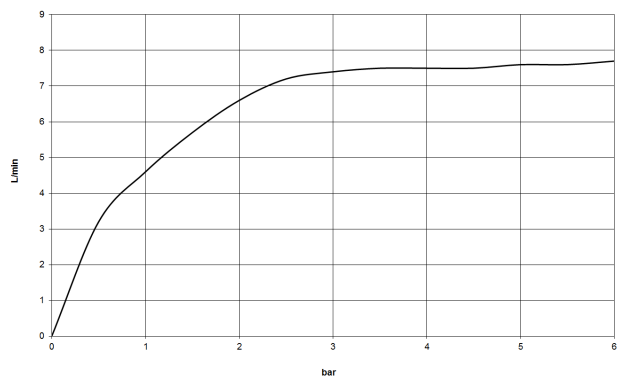

Stabhandbrause 7,6 l/min - Chrom

SERIENNEUTRAL

28 013 969

- Normalstrahl
- mit Antikalk-System
- Anschluss 1/2"
- Durchfluss max. 7,6 l/min

Eigensicher gegen Rückfließen.

	Chrom	28 013 969-00
	chrom gebürstet (04)	28 013 969-04
	Weiß matt	28 013 969-10
	Schwarz matt	28 013 969-33
	Champagne (22kt Gold)	28 013 969-47

Stabhandbrause 7,6 l/min - Chrom

SERIENNEUTRAL

28 013 969

mm [inches]

Durchflussdiagramm

Stabhandbrause 7,6 l/min - Chrom

SERIENNEUTRAL

28 013 969