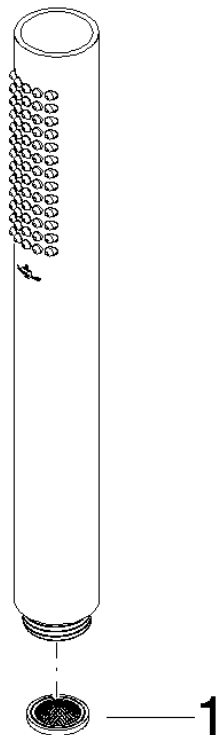

Stabhandbrause 7,6 l/min - Chrom

SERIENNEUTRAL

28 013 969

- Normalstrahl
- mit Antikalk-System
- Anschluss 1/2"
- Durchfluss max. 7,6 l/min

Eigensicher gegen Rückfließen.

	Chrom	28 013 969-00
	chrom gebürstet (04)	28 013 969-04
	Weiß matt	28 013 969-10
	Schwarz matt	28 013 969-33
	Champagne (22kt Gold)	28 013 969-47

Stabhandbrause 7,6 l/min - Chrom

SERIENNEUTRAL

28 013 969

mm [inches]

Durchflussdiagramm

Stabhandbrause 7,6 l/min - Chrom

SERIENNEUTRAL

28 013 969

Ersatzteile für die
anderen
Oberflächenvarianten
finden Sie hier:
chrom gebürstet (04)

Ersatzteilstückliste

Nr.	Artikelnummer	Benennung	Verbaumenge	Lieferzeit
1	09 23 01 039 90	Siebichtung Ø 19 x 5,5 mm -	1,00	2