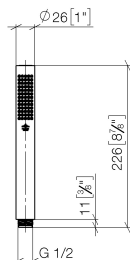

Stabhandbrause 7,6 l/min - Chrom

SERIENNEUTRAL

28 013 969

- Normalstrahl
- mit Antikalk-System
- Anschluss 1/2"
- Durchfluss max. 7,6 l/min

Eigensicher gegen Rückfließen.

	Chrom	28 013 969-00
	chrom gebürstet (04)	28 013 969-04
	Weiß matt	28 013 969-10
	Schwarz matt	28 013 969-33
	Champagne (22kt Gold)	28 013 969-47

Stabhandbrause 7,6 l/min - Chrom

SERIENNEUTRAL

28 013 969

mm [inches]

Durchflussdiagramm

Stabhandbrause 7,6 l/min - Chrom

SERIENNEUTRAL

28 013 969

Ersatzteile für die
anderen
Oberflächenvarianten
finden Sie hier:
chrom gebürstet (04)

Ersatzteilstückliste

Nr.	Artikelnummer	Benennung	Verbaumenge	Lieferzeit
1	09 23 01 039 90	Siebichtung Ø 19 x 5,5 mm -	1,00	2