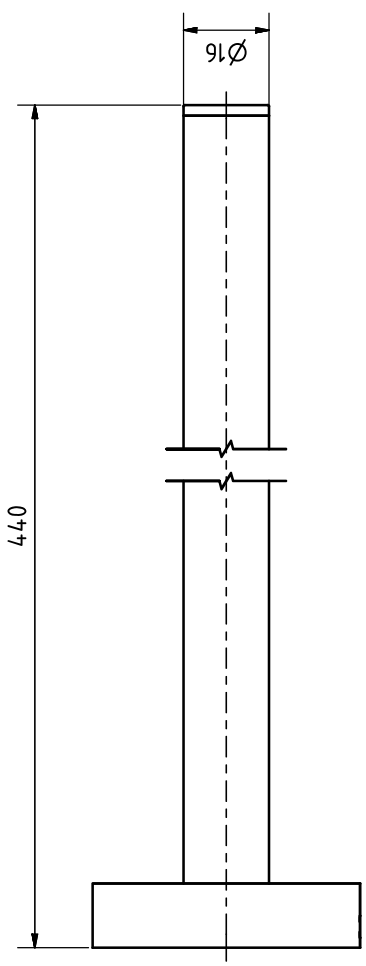

A

B

C

D

6

5

4

3

2

1

6

5

4

3

2

1

Glue-Adapter
 Klebeadapter
 PB20-PRO

ISO (1 : 2)

tesa nie wieder bohren GmbH
 Ein tesa Unternehmen 

fnwb ID:

PRO 20 - Verchromt / chrome-plated
19571 (19636) - P02203-1 (-Z)

All dimensions in this drawing are nominal dimensions (in mm) and have tolerances
 Alle Maße in dieser Zeichnung sind Nennmaße (in mm) und haben Toleranzen