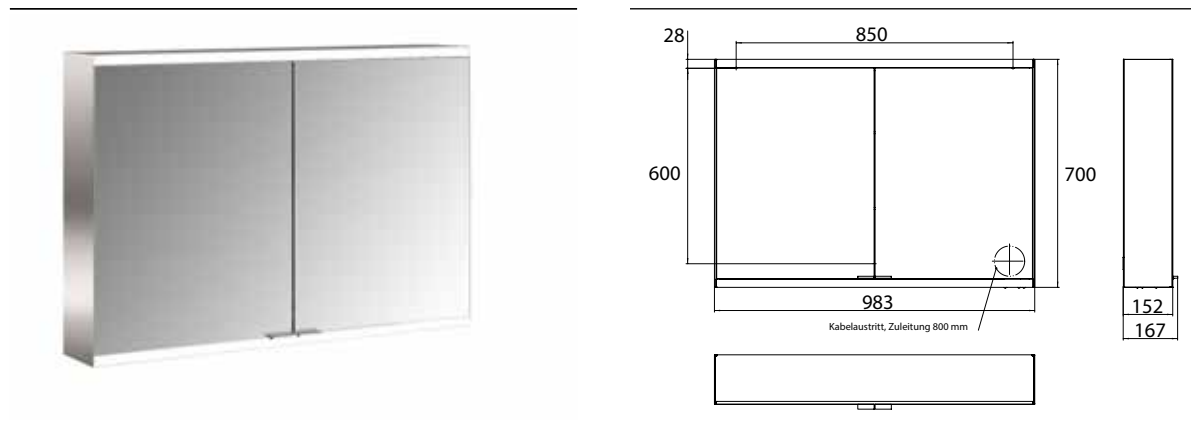

PRODUKTINFORMATION

Lichtspiegelschrank prime 2, 1.000 mm, 2 Türen, Aufputzmodell, IP 20 aluminium/spiegel

Art.-Nr.9497 060 45

mit Lichtpaket, Seitenwand verspiegelt, mit verspiegelter- oder weißer Glasrückwand, 2 stufenlos einstellbare Ablagen, 2 Türen, 2 Steckdosen und 2 Lichttaster (Helligkeit und Lichtfarbe - kalt/warm - stufenlos dimmbar), Höhe: 700 mm, LED-Beleuchtung