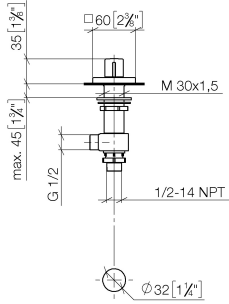

SYMETRICS Seitenventil linksschließend warm - Platin

IMO

20 000 985

20 000 985

mm [inches]

Durchflussdiagramm

Zertifikate

IAPMO_4976

ETA_18

IAPMO_6

20 000 985

Produktversion bis 4/30/2013

Produktversion ab 4/30/2013

SYMETRICS Seitenventil linksschließend warm - Platin

IMO

20 000 985

Ersatzteilstückliste

Produktversion bis 4/30/2013

Produktversion ab 4/30/2013

Nr.	Artikelnummer	Benennung	Verbaumenge	Lieferzeit
	09 20 98 002-08	Griff mit Nase Ø 25 x 25 mm - Platin	15	40