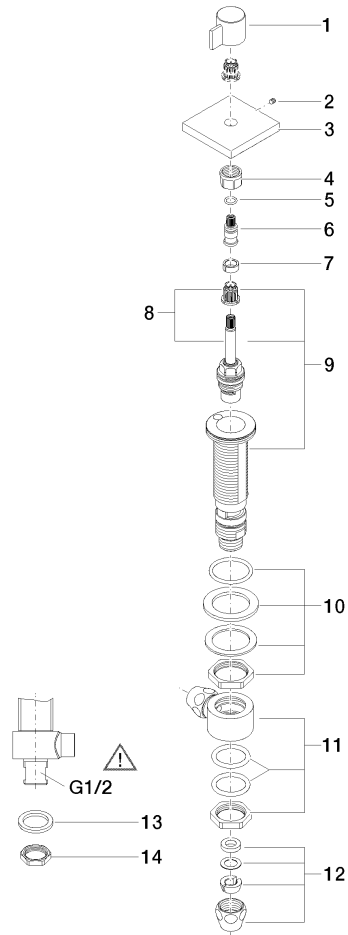

SYMETRICS Seitenventil linksschließend warm - Platin

IMO

20 000 985

20 000 985

mm [inches]

Durchflussdiagramm

Zertifikate

IAPMO_4976

ETA_18

IAPMO_6

20 000 985

Produktversion bis 4/30/2013

Produktversion ab 4/30/2013

SYMETRICS Seitenventil linksschließend warm - Platin

IMO

20 000 985

Ersatzteilstückliste

Produktversion bis 4/30/2013

Produktversion ab 4/30/2013

Nr.	Artikelnummer	Benennung	Verbaumenge	Lieferzeit
	09 20 98 002-08	Griff mit Nase Ø 25 x 25 mm - Platin	15	40