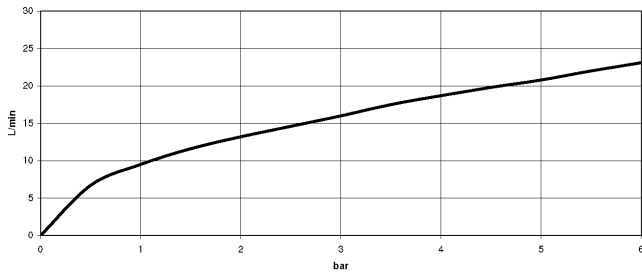

SYMETRICS Seitenventil linksschließend warm - Platin

IMO

20 000 985

20 000 985

mm [inches]

Durchflussdiagramm

Zertifikate

IAPMO_4976

ETA_18

IAPMO_6

20 000 985

Produktversion bis 4/30/2013

Produktversion ab 4/30/2013

SYMETRICS Seitenventil linksschließend warm - Platin

IMO

20 000 985