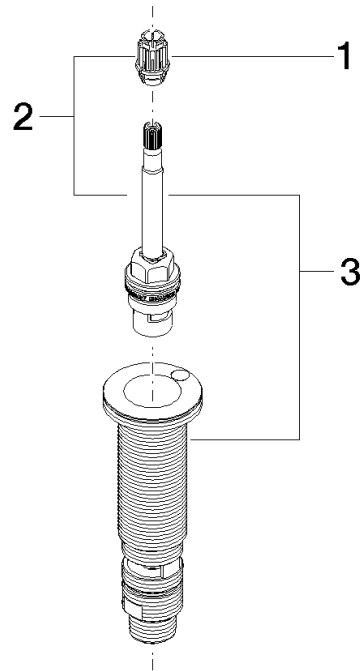

### Ersatzteilstückliste

Nr.	Artikelnummer	Benennung	Verbaumenge	Lieferzeit
3	04 17 11 045 05 90	Seitenventil , rechtsschließend 1/2" -	1,00	-
	Ersatzteil nicht mehr bestellbar, bitte bestellen Sie den Nachfolgeartikel			
	0417110580590	Seitenteil rechtsschließend 1/2" -		
1	09 12 12 005 90	Rastbuchse weiß Ø 14,5 x 18,5 mm -	1,00	2
2	90 90 03 205 00 90	Oberteil , rechtsschließend ungebremst 1/2" -	1,00	2