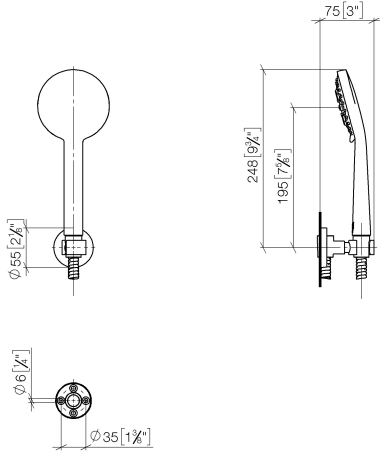

27 805 625 Produktversion ab 15.05.2020

- COMPACT RAIN, Durchfluss max. 6,8 l/min (bei 3 Bar)
- Brausekopf Ø 100 mm
- Dreifach bzw. fünffach verstellbar: Normalstrahl, Softstrahl, Massagestrahl
- mit Antikalk-System
- Metallbrauseschlauch 1250 mm mit integriertem Verdreherschutz
- Brausehalter mit Rosette Ø 55 mm
- Dieses Produkt leistet einen Beitrag zur Erfüllung der Vorgaben von nachhaltigen Gebäudezertifizierungen, z.B. LEED®, BREEAM®, DGNB

27 805 625 Produktversion ab 15.05.2020

Empfohlenes Zubehör

**Wandanschlussbogen - Light Gold** 28 450 625-26

27 805 625 Produktversion ab 15.05.2020

mm [inches]

**Codes & Standards**

DIN 4109

ISO 3822