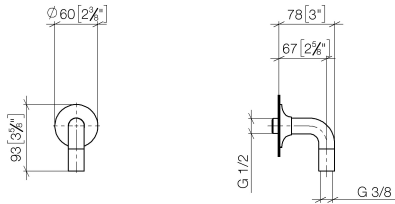

28 450 809 Produktversion von 13.03.2017 bis 06.07.2018

- Brauseabgang 3/8"
- Rosette Ø 60 mm
- Anschluss 1/2"

Eigensicher gegen Rückfließen.

	Messing gebürstet (23kt Gold)	28 450 809-28
	Chrom	28 450 809-00
	Platin gebürstet	28 450 809-06
	Platin	28 450 809-08
	Dark Brass matt	28 450 809-16
	Dark Bronze matt	28 450 809-17
	Dark Chrome	28 450 809-19
	Light Gold gebürstet	28 450 809-27
	Bronze gebürstet	28 450 809-42
	Champagne gebürstet (22kt Gold)	28 450 809-46
	Champagne (22kt Gold)	28 450 809-47
	Dark Platinum gebürstet	28 450 809-99

Empfohlenes Zubehör

UP-Wandwinkel - 35 085 970 90

- Min. Einbautiefe 90 mm
- Max. Einbautiefe 163 mm

28 450 809 Produktversion von 13.03.2017 bis 06.07.2018

mm [inches]

Durchflussdiagramm

Codes & Standards

EN 1717

Ersatzteilstückliste

Nr.	Artikelnummer	Benennung	Verbaumenge	Lieferzeit
2	09 16 01 014 90	Ring Sicherungsring Ø 15 x 1 mm -	1,00	2
5	90 21 02 069 00-28	Haube / Hülse - Messing gebürstet (23kt Gold)	1,00	20
3	90 23 01 040 00 90	Rückflussverhinderer RV-Patrone DW15 -	2,00	2
1	90 27 80 021 00-28	Rosette Ø 60 x 18 mm - Messing gebürstet (23kt Gold)	1,00	20
4	09 11 03 123-28	Anschluss 22 x 48 x 87 mm - Messing gebürstet (23kt Gold)	1,00	20