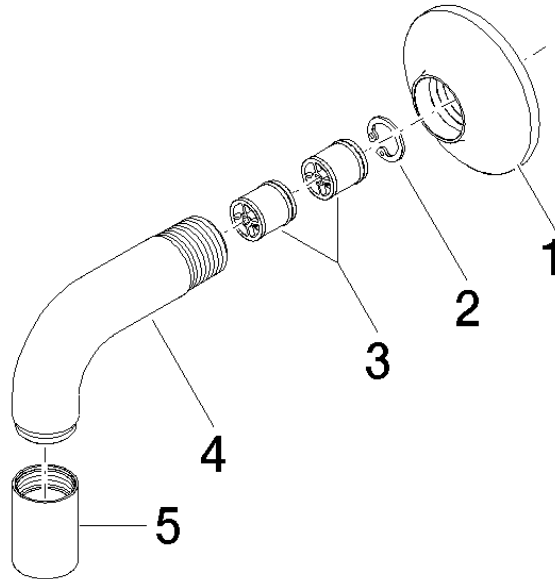

28 450 809 Produktversion von 13.03.2017 bis 06.07.2018

- Brauseabgang 3/8"
- Rosette Ø 60 mm
- Anschluss 1/2"

Eigensicher gegen Rückfließen.

	Messing gebürstet (23kt Gold)	28 450 809-28
	Chrom	28 450 809-00
	Platin gebürstet	28 450 809-06
	Platin	28 450 809-08
	Dark Brass matt	28 450 809-16
	Dark Bronze matt	28 450 809-17
	Dark Chrome	28 450 809-19
	Light Gold gebürstet	28 450 809-27
	Bronze gebürstet	28 450 809-42
	Champagne gebürstet (22kt Gold)	28 450 809-46
	Champagne (22kt Gold)	28 450 809-47
	Dark Platinum gebürstet	28 450 809-99

Empfohlenes Zubehör

UP-Wandwinkel - 35 085 970 90

- Min. Einbautiefe 90 mm
- Max. Einbautiefe 163 mm

28 450 809 Produktversion von 13.03.2017 bis 06.07.2018

mm [inches]

Durchflussdiagramm

Codes & Standards

EN 1717

Scottish Water
Byelaws

UK Water Supply
Regulations

VAIA Wandanschlussbogen - Messing gebürstet (23kt Gold)

VAIA

28 450 809 Produktversion von 13.03.2017 bis 06.07.2018

Zertifikate

Belgaqua_22_280_2 WRAS_240702

Ersatzteilstückliste

Nr.	Artikelnummer	Benennung	Verbaumenge	Lieferzeit
2	09 16 01 014 90	Ring Sicherungsring Ø 15 x 1 mm -	1,00	2
5	90 21 02 069 00-28	Haube / Hülse - Messing gebürstet (23kt Gold)	1,00	20
3	90 23 01 040 00 90	Rückflussverhinderer RV-Patrone DW15 -	2,00	2
1	90 27 80 021 00-28	Rosette Ø 60 x 18 mm - Messing gebürstet (23kt Gold)	1,00	20
4	09 11 03 123-28	Anschluss 22 x 48 x 87 mm - Messing gebürstet (23kt Gold)	1,00	20