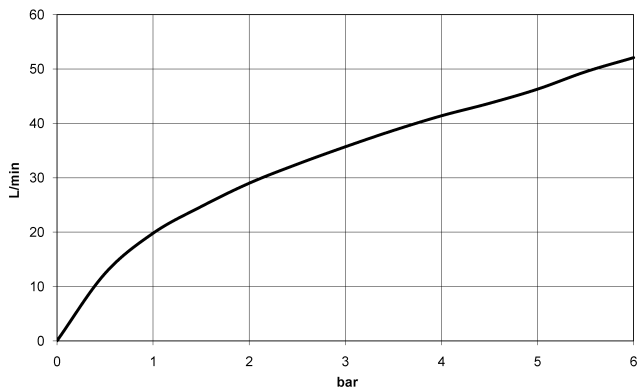

36 210 980 Produktversion ab 01.04.2022

- Drehumstellung
- Rosette 60 x 60 mm

	Champagne gebürstet (22kt Gold)	36 210 980-46
	Chrom	36 210 980-00
	Platin gebürstet	36 210 980-06
	Light Gold gebürstet	36 210 980-27
	Messing gebürstet (23kt Gold)	36 210 980-28
	Champagne (22kt Gold)	36 210 980-47
	Dark Platinum gebürstet	36 210 980-99

36 210 980 Produktversion ab 01.04.2022

mm [inches]

**Durchflussdiagramm**

**Codes & Standards**

DIN 4109

ISO 3822

Scottish Water  
Byelaws

UK Water Supply  
Regulations