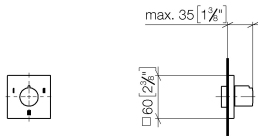

36 210 980 Produktversion ab 01.04.2022

- Drehumstellung
- Rosette 60 x 60 mm

	Champagne gebürstet (22kt Gold)	36 210 980-46
	Chrom	36 210 980-00
	Platin gebürstet	36 210 980-06
	Light Gold gebürstet	36 210 980-27
	Messing gebürstet (23kt Gold)	36 210 980-28
	Champagne (22kt Gold)	36 210 980-47
	Dark Platinum gebürstet	36 210 980-99

36 210 980 Produktversion ab 01.04.2022

mm [inches]

**Durchflussdiagramm**

**Codes & Standards**

DIN 4109

ISO 3822

Scottish Water  
Byelaws

UK Water Supply  
Regulations