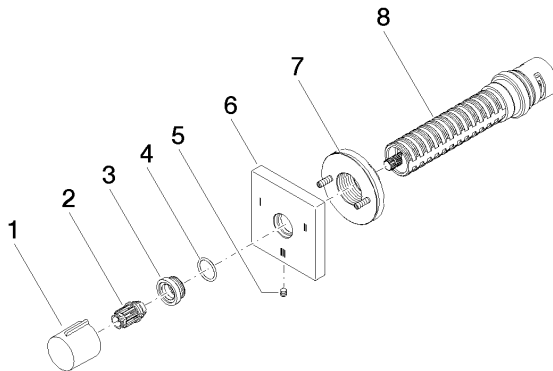

# SYMETRICS UP-Dreiwege-Umstellung - Champagne gebürstet (22kt Gold)

SYMETRICS

36 210 980 Produktversion ab 01.04.2022

### Ersatzteilstückliste

Nr.	Artikelnummer	Benennung	Verbaumenge	Lieferzeit
4	09 14 10 017 90	O-Ring EPDM 70 14,0 x 1,5 mm -	1,00	2
3	09 12 12 043-46	Aufnahme	1,00	60
6	09 27 98 038-46	Rosette	1,00	60
8	90 90 03 303 10 90	Umstellung -	1,00	2
1	09 20 98 001-46	Griff	1,00	60
2	09 12 12 005 90	Rastbuchse weiß Ø 14,5 x 18,5 mm -	1,00	2
7	90 21 02 181 00 90	Wandscheibe -	1,00	2
5	09 31 11 294 90	Zubehör -	1,00	2