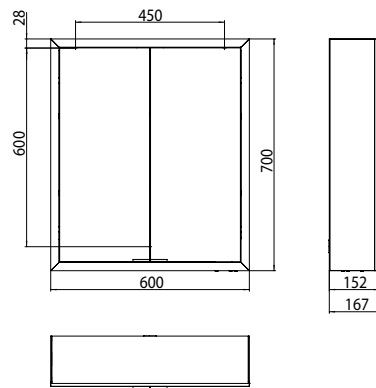

## PRODUKTINFORMATION

Lichtspiegelschrank prime, 600 mm, 2 Türen, Aufputzmodell, IP 20 schwarz/spiegel

Art.-Nr.9497 133 61

mit Lichtpaket, Seitenwand schwarz verspiegelt, mit verspiegelter Glasrückwand, 2 stufenlos einstellbare Ablagen, 2 Türen, 1 Steckdose und 2 Lichttaster (Helligkeit und Lichtfarbe - kalt/warm - stufenlos dimmbar), Höhe: 700 mm, LED-Beleuchtung rundum