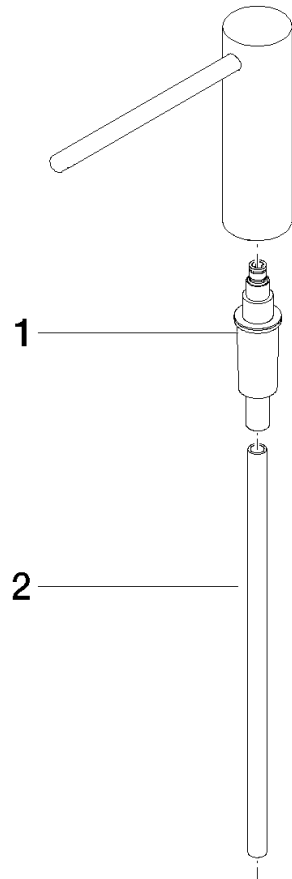

90 10 10 534 00

	Dark Platinum gebürstet	90 10 10 534 00-99
	Chrom	90 10 10 534 00-00
	Gold (23,9kt)	90 10 10 534 00-01
	chrom gebürstet (04)	90 10 10 534 00-04
	Platin gebürstet	90 10 10 534 00-06
	Platin	90 10 10 534 00-08
	Messing (23kt Gold)	90 10 10 534 00-09
	Weiß matt	90 10 10 534 00-10
	Dark Brass matt	90 10 10 534 00-16
	Dark Bronze matt	90 10 10 534 00-17
	Dark Chrome	90 10 10 534 00-19
	Light Gold gebürstet	90 10 10 534 00-27
	Messing gebürstet (23kt Gold)	90 10 10 534 00-28
	Schwarz matt	90 10 10 534 00-33
	Bronze gebürstet	90 10 10 534 00-42
	Champagne gebürstet (22kt Gold)	90 10 10 534 00-46
	Champagne (22kt Gold)	90 10 10 534 00-47
	Cyprum	90 10 10 534 00-49
	Chrom gebürstet	90 10 10 534 00-93

Spender Kopf kpl. Einbauvariante - Dark Platinum gebürstet

ERSATZTEILE

90 10 10 534 00

Spender Kopf kpl. Einbauvariante - Dark Platinum gebürstet

ERSATZTEILE

90 10 10 534 00

90 10 10 534 00

Ersatzteile für die
anderen
Oberflächenvarianten
finden Sie hier:
Chrom

Ersatzteilstückliste

Nr.	Artikelnummer	Benennung	Verbaumenge	Lieferzeit
2	08 10 10 497 90	Tauchrohr für Lotionspender Ø 8 x 1 x 215 mm -	1,00	2
1	90 10 10 500 00 90	Pumpe	1,00	20