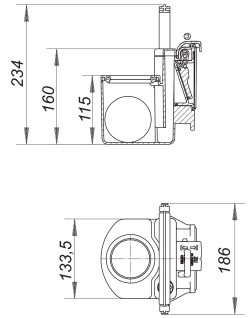

Artikelnummer: 725011
GTIN: 4001636725011
Rabattgruppe: 3

Beschreibung:

Ersatzteil zu den Rückstau-Kellerabläufen DallSafe 200

Ausführung:

- automatisch wirkendes Ballventil
- Pendelverschlussklappe
- Handabspernung
- Geruchsverschluss mit Sperrwasserhöhe 50 mm

Material:

Polypropylen, hochschlagfest