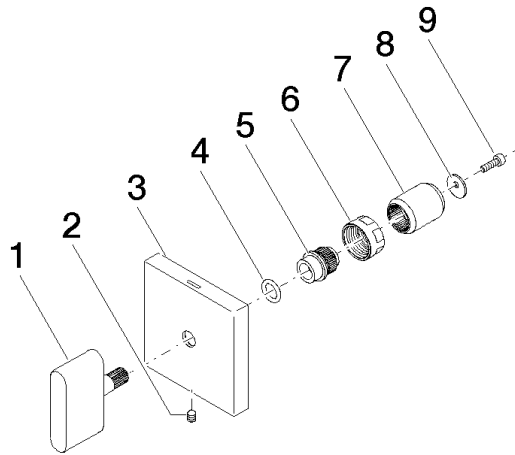

Griff für Unterputz Wand Cold oval pur 60 x 60 x 40 mm - Dark Platinum
gebürstet

ERSATZTEILE

90 20 70 051 02 Produktversion ab 23.11.2020

Griff für Unterputz Wand Cold oval pur 60 x 60 x 40 mm - Dark Platinum
gebürstet

ERSATZTEILE

90 20 70 051 02 Produktversion ab 23.11.2020

**Griff für Unterputz Wand Cold oval pur 60 x 60 x 40 mm - Dark Platinum
gebürstet**

ERSATZTEILE

90 20 70 051 02 Produktversion ab 23.11.2020

Ersatzteile für die
anderen
Oberflächenvarianten
finden Sie hier:
Chrom

Ersatzteilstückliste

Nr.	Artikelnummer	Benennung	Verbaumenge	Lieferzeit
1	09 20 70 051-99	Griff oval pur 46 x 43,5 x 11 mm - Dark Platinum gebürstet	1,00	20
8	09 30 11 193 90	Scheibe mit Verzahnung Ø 12 x 1 mm -	1,00	2
4	09 14 10 086 90	O-Ring EPDM 70 8,0 x 1,9 mm -	1,00	2
6	09 23 30 074 90	Befestigung Mutter M16 x 1 -	1,00	2
2	90 31 11 007 00 90	Befestigung Gewindestift mit Innensechskant M4 x 6 mm -	1,00	2
7	09 12 12 059 90	Hülse Ø 18 x 23 mm -	1,00	2
9	09 30 30 167 90	Befestigung Zylinderschraube mit Innensechskant M3 x 10 mm -	1,00	2
3	09 27 78 045-99	Rosette für Griff Cold 60 x 60 x 9 mm - Dark Platinum gebürstet	1,00	20
5	09 12 12 057 90	Rastbuchse weiß Ø 15 x 17 mm -	1,00	2