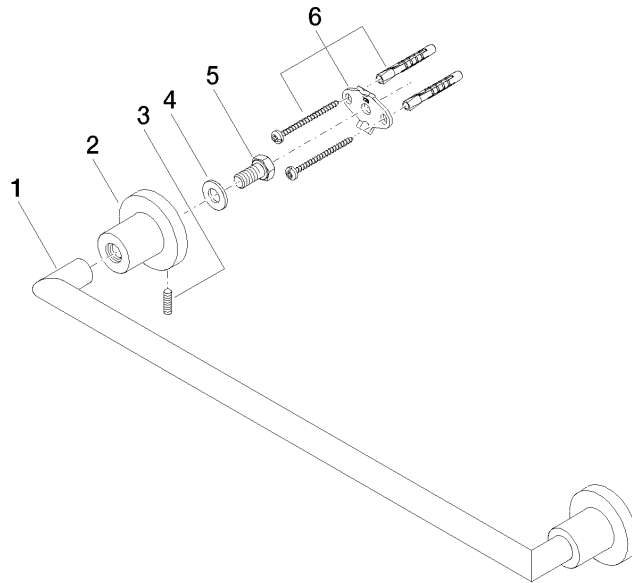

83 045 892 Produktversion ab 01.04.2024

- Stichmaß 450 mm
- Breite 505 mm
- Höhe 55 mm
- Rosette Ø 55 mm
- Ausladung 81 mm

Passt zu TARA

	Light Gold gebürstet	83 045 892-27
	Chrom	83 045 892-00
	Platin gebürstet	83 045 892-06
	Platin	83 045 892-08
	Weiß matt	83 045 892-10
	Dark Brass matt	83 045 892-16
	Dark Bronze matt	83 045 892-17
	Dark Chrome	83 045 892-19
	Messing gebürstet (23kt Gold)	83 045 892-28
	Schwarz matt	83 045 892-33
	Bronze gebürstet	83 045 892-42
	Champagne gebürstet (22kt Gold)	83 045 892-46
	Champagne (22kt Gold)	83 045 892-47
	Chrom gebürstet	83 045 892-93
	Dark Platin gebürstet	83 045 892-99

83 045 892 Produktversion ab 01.04.2024

mm [inches]

83 045 892 Produktversion ab 01.04.2024

Ersatzteile für die
anderen
Oberflächenvarianten
finden Sie hier:
Chrom

Ersatzteilstückliste

Nr.	Artikelnummer	Benennung	Verbaumenge	Lieferzeit
3	04 31 11 113 00 90	Befestigung Gewindestift M5 x 12 mm -	2,00	2
1	05 28 22 588 00-27	Halter für Badetuchhalter 468 x 40 x 18 mm - Light Gold gebürstet	1,00	60
2	08 17 89 505-27	Halter universal 60 x 100 x 60 mm - Light Gold gebürstet	2,00	60
4	09 30 11 046 90	Unterlegscheibe Ø 10,5 -	2,00	2
5	09 30 30 071 90	Befestigung Sechskantschraube mit Gewinde bis Kopf M10 x 20 mm -	2,00	2
6	05 17 20 739 00 90	Befestigungssatz 150 x 65 x 10 mm -	2,00	2