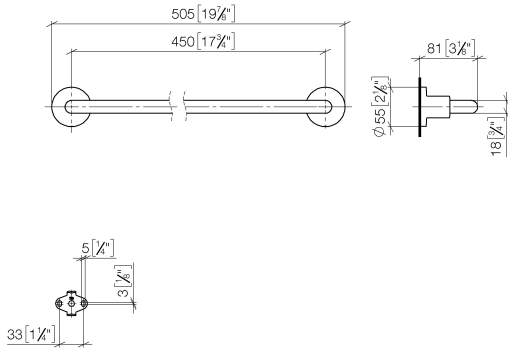

83 045 892 Produktversion ab 01.04.2024

- Stichmaß 450 mm
- Breite 505 mm
- Höhe 55 mm
- Rosette Ø 55 mm
- Ausladung 81 mm

Passt zu TARA

	Light Gold gebürstet	83 045 892-27
	Chrom	83 045 892-00
	Platin gebürstet	83 045 892-06
	Platin	83 045 892-08
	Weiß matt	83 045 892-10
	Dark Brass matt	83 045 892-16
	Dark Bronze matt	83 045 892-17
	Dark Chrome	83 045 892-19
	Messing gebürstet (23kt Gold)	83 045 892-28
	Schwarz matt	83 045 892-33
	Bronze gebürstet	83 045 892-42
	Champagne gebürstet (22kt Gold)	83 045 892-46
	Champagne (22kt Gold)	83 045 892-47
	Chrom gebürstet	83 045 892-93
	Dark Platin gebürstet	83 045 892-99

83 045 892 Produktversion ab 01.04.2024

mm [inches]

83 045 892 Produktversion ab 01.04.2024

Ersatzteile für die
anderen
Oberflächenvarianten
finden Sie hier:
Chrom

Ersatzteilstückliste

Nr.	Artikelnummer	Benennung	Verbaumenge	Lieferzeit
3	04 31 11 113 00 90	Befestigung Gewindestift M5 x 12 mm -	2,00	2
1	05 28 22 588 00-27	Halter für Badetuchhalter 468 x 40 x 18 mm - Light Gold gebürstet	1,00	60
2	08 17 89 505-27	Halter universal 60 x 100 x 60 mm - Light Gold gebürstet	2,00	60
4	09 30 11 046 90	Unterlegscheibe Ø 10,5 -	2,00	2
5	09 30 30 071 90	Befestigung Sechskantschraube mit Gewinde bis Kopf M10 x 20 mm -	2,00	2
6	05 17 20 739 00 90	Befestigungssatz 150 x 65 x 10 mm -	2,00	2