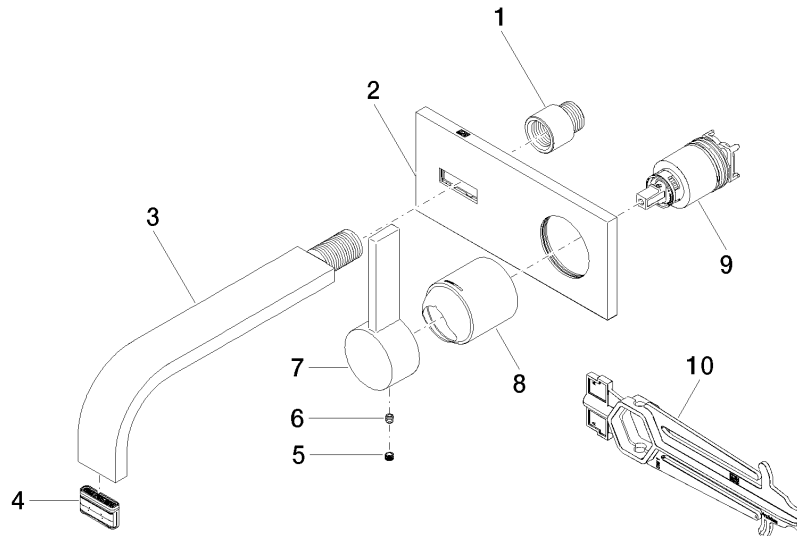

36 864 782

Ersatzteilstückliste

Nr.	Artikelnummer	Benennung	Verbaumenge	Lieferzeit
10	90 30 09 064 00 90	Montageschlüssel für Kartuschenmutter -	1,00	2
2	90 11 01 186 00-28	Abdeckung 80 x 180 x 9 mm - Messing gebürstet (23kt Gold)	1,00	-
Ersatzteil nicht mehr bestellbar, bitte bestellen Sie den Nachfolgeartikel				
1	09 24 03 072 10 90	Verlängerung 1/2" x 20 mm -	1,00	2
3	04 28 22 149 10-28	Auslauf für Waschtisch Wand 200 x 35 x 11 mm - Messing gebürstet (23kt Gold)	1,00	20
6	90 31 11 030 00 90	Befestigung Gewindestift mit Innensechskant mit Ringschneide M5 x 5 mm -	1,00	2
9	90 15 05 064 01 90	EHM Kartusche mit Adapterplatte inkl. Montageschlüssel Ø 35 mm x 58,6 mm -	1,00	2
8	09 11 02 288-28	Haube Ø 45 x 55 mm - Messing gebürstet (23kt Gold)	1,00	20
7	09 20 78 058-28	Griff Hebel 23 x 26 x 119 mm - Messing gebürstet (23kt Gold)	1,00	20
5	90 31 20 109 00 90	Stopfen -	1,00	2
4	90 29 03 109 00 90	Luftsprudlereinsatz 5,7 l/min. -	1,00	2