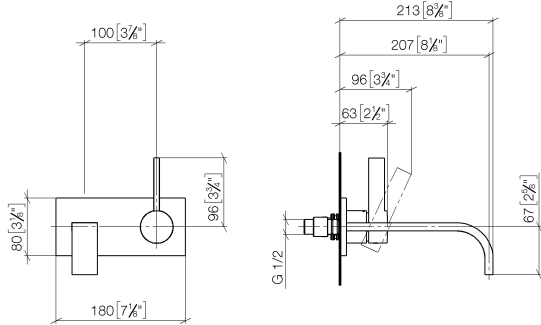

**MEM Waschtisch-Wand-Einhandatterie mit Abdeckplatte ohne Ablaufgarnitur -  
Messing gebürstet (23kt Gold)**

MEM

36 864 782

- Ausladung 207 mm
- starrer Auslauf
- rechteckiger luftangereicherter Strahl
- Bohrungsdurchmesser Auslauf 37 mm
- Bohrungsdurchmesser Einhandatterie 57 mm
- Abdeckplatte 80 x 180 mm
- Durchfluss max. 5,7 l/min
- bleifrei
- Dieses Produkt leistet einen Beitrag zur Erfüllung der Vorgaben von nachhaltigen Gebäudezertifizierungen, z.B. LEED®, BREEAM®, DGNB

**Benötigtes Zubehör**

- UP-Wand-Einhandatterie - 35 860 970 90**
- Min. Einbautiefe 80 mm
  - Max. Einbautiefe 95 mm
  - Positionierung des Mischers oben, links oder rechts vom Auslauf möglich.

**MEM Waschtisch-Wand-Einhandbatterie mit Abdeckplatte ohne Ablaufgarnitur -  
Messing gebürstet (23kt Gold)**

MEM

36 864 782  
mm [inches]

**Durchflussdiagramm**

**Codes & Standards**

DIN 4109

EN 817

ISO 3822

Scottish Water  
Byelaws