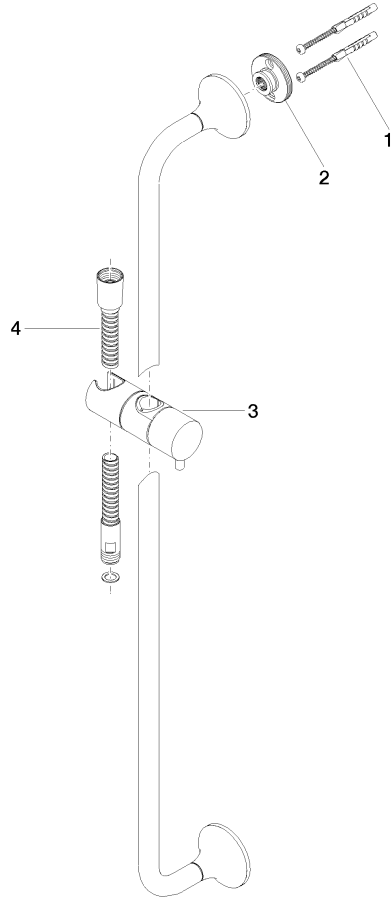

26 413 809 Produktversion ab 01.04.2024

- Wandrohr mit Schieber
- Rosette Ø 60 mm
- Stichmaß 800 mm
- Metallbrauseschlauch 1700 mm mit integriertem Verdrehschutz
- Brauseschlauchanschluss 3/8"
- Rohrdurchmesser 18 mm

Benötigtes Zubehör

	Handbrause FlowReduce - Chrom	28 012 979-00 0010
---	--------------------------------------	-----------------------

Benötigtes Zubehör

	Handbrause - Chrom	28 017 979-00
---	---------------------------	---------------

Benötigtes Zubehör

	SERIENNEUTRAL Handbrause - Chrom	28 029 979-00
---	---	---------------

26 413 809 Produktversion ab 01.04.2024

mm [inches]

Codes & Standards

ASME A112.18.1	cUPC	Scottish Water Byelaws	UK Water Supply Regulations
----------------	------	---------------------------	--------------------------------

XP P 41-280

Zertifikate

ACS_20 ACC LY	WRAS_2009	IAPMO_4976
---------------	-----------	------------

Ersatzteilstückliste

Nr.	Artikelnummer	Benennung	Verbaumenge	Lieferzeit
4	28 322 970-00	Metall-Brauseschlauch 1/2" x 3/8" x 1750 mm - Chrom	1,00	2
2	90 17 20 759 00 90	Halter Wandscheibe Ø 45 x 16 mm -	2,00	2
3	12 580 970-00	Schieber - Chrom	1,00	10
1	05 30 31 025 00 90	Befestigung Schraube Halbrundkopf 4,5 x 60 mm -	2,00	2