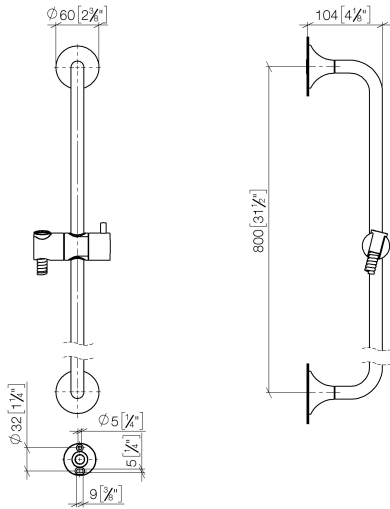

26 413 809 Produktversion ab 01.04.2024

- Wandrohr mit Schieber
- Rosette Ø 60 mm
- Stichmaß 800 mm
- Metallbrauseschlauch 1700 mm mit integriertem Verdrehschutz
- Brauseschlauchanschluss 3/8"
- Rohrdurchmesser 18 mm

Benötigtes Zubehör

	Handbrause FlowReduce - Chrom	28 012 979-00 0010
---	--------------------------------------	-----------------------

Benötigtes Zubehör

	Handbrause - Chrom	28 017 979-00
---	---------------------------	---------------

Benötigtes Zubehör

	SERIENNEUTRAL Handbrause - Chrom	28 029 979-00
---	---	---------------

26 413 809 Produktversion ab 01.04.2024

mm [inches]

Codes & Standards

ASME A112.18.1	cUPC	Scottish Water Byelaws	UK Water Supply Regulations
----------------	------	---------------------------	--------------------------------

XP P 41-280

Zertifikate

ACS_20 ACC LY	WRAS_2009	IAPMO_4976
---------------	-----------	------------

Ersatzteilstückliste

Nr.	Artikelnummer	Benennung	Verbaumenge	Lieferzeit
4	28 322 970-00	Metall-Brauseschlauch 1/2" x 3/8" x 1750 mm - Chrom	1,00	2
2	90 17 20 759 00 90	Halter Wandscheibe Ø 45 x 16 mm -	2,00	2
3	12 580 970-00	Schieber - Chrom	1,00	10
1	05 30 31 025 00 90	Befestigung Schraube Halbrundkopf 4,5 x 60 mm -	2,00	2