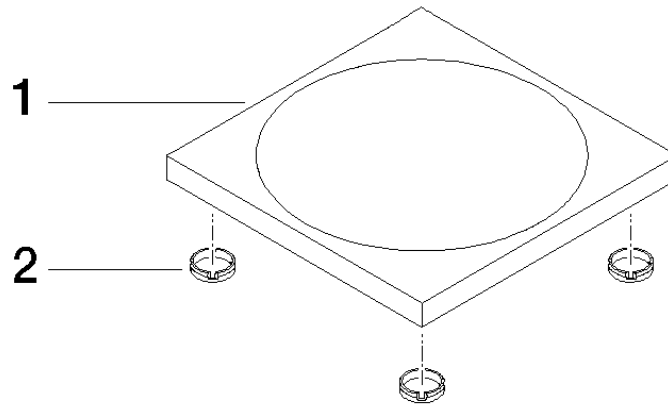

84 410 780 Produktversion ab 01.10.2023

• 119 x 119 x 10 mm

	Schwarz matt	84 410 780-33
	Chrom	84 410 780-00
	Platin gebürstet	84 410 780-06
	Platin	84 410 780-08
	Weiß matt	84 410 780-10
	Dark Brass matt	84 410 780-16
	Dark Bronze matt	84 410 780-17
	Dark Chrome	84 410 780-19
	Light Gold	84 410 780-26
	Light Gold gebürstet	84 410 780-27
	Messing gebürstet (23kt Gold)	84 410 780-28
	Bronze gebürstet	84 410 780-42
	Champagne gebürstet (22kt Gold)	84 410 780-46
	Champagne (22kt Gold)	84 410 780-47
	Cyprum	84 410 780-49
	Chrom gebürstet	84 410 780-93
	Dark Platinum gebürstet	84 410 780-99

84 410 780 Produktversion ab 01.10.2023

mm [inches]

84 410 780 Produktversion ab 01.10.2023

Ersatzteile für die  
anderen  
Oberflächenvarianten  
finden Sie hier:  
Chrom

### Ersatzteilstückliste

Nr.	Artikelnummer	Benennung	Verbaumenge	Lieferzeit
2	09 26 01 045 90	Stopfen grau Ø 15,5 x 4,5 mm -	4,00	2
1	08 17 78 600-33	Seifenschale 120 x 120 x 10 mm - Schwarz matt	1,00	30