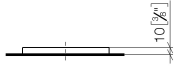

84 410 780 Produktversion ab 01.10.2023

• 119 x 119 x 10 mm

	Schwarz matt	84 410 780-33
	Chrom	84 410 780-00
	Platin gebürstet	84 410 780-06
	Platin	84 410 780-08
	Weiß matt	84 410 780-10
	Dark Brass matt	84 410 780-16
	Dark Bronze matt	84 410 780-17
	Dark Chrome	84 410 780-19
	Light Gold	84 410 780-26
	Light Gold gebürstet	84 410 780-27
	Messing gebürstet (23kt Gold)	84 410 780-28
	Bronze gebürstet	84 410 780-42
	Champagne gebürstet (22kt Gold)	84 410 780-46
	Champagne (22kt Gold)	84 410 780-47
	Cyprum	84 410 780-49
	Chrom gebürstet	84 410 780-93
	Dark Platinum gebürstet	84 410 780-99

84 410 780 Produktversion ab 01.10.2023

mm [inches]

84 410 780 Produktversion ab 01.10.2023

Ersatzteile für die  
anderen  
Oberflächenvarianten  
finden Sie hier:  
Chrom