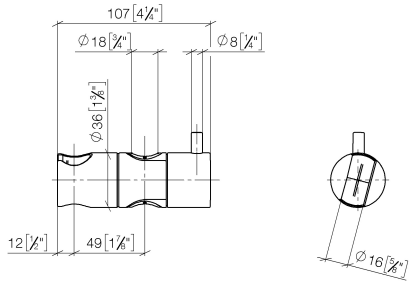

12 580 970 Produktversion ab 01.10.2023

- für Rohrdurchmesser 18 mm

	Chrom	12 580 970-00
	Platin gebürstet	12 580 970-06
	Platin	12 580 970-08
	Messing (23kt Gold)	12 580 970-09
	Weiß matt	12 580 970-10
	Dark Brass matt	12 580 970-16
	Dark Chrome	12 580 970-19
	Light Gold	12 580 970-26
	Light Gold gebürstet	12 580 970-27
	Messing gebürstet (23kt Gold)	12 580 970-28
	Schwarz matt	12 580 970-33
	Bronze gebürstet	12 580 970-42
	Champagne gebürstet (22kt Gold)	12 580 970-46
	Champagne (22kt Gold)	12 580 970-47
	Chrom gebürstet	12 580 970-93
	Dark Platinum gebürstet	12 580 970-99

12 580 970 Produktversion ab 01.10.2023

mm [inches]

12 580 970 Produktversion ab 01.10.2023

Ersatzteile für die  
anderen  
Oberflächenvarianten  
finden Sie hier: Platin  
gebürstet

### Ersatzteilstückliste

Nr.	Artikelnummer	Benennung	Verbaumenge	Lieferzeit
2	08 18 40 579 90	Adapter einteilig 48 x 13,6 x 38 -	1,00	2
1	09 12 12 217 90	Steckhülse für Handbrause 25 x 37 x 27 mm -	1,00	2