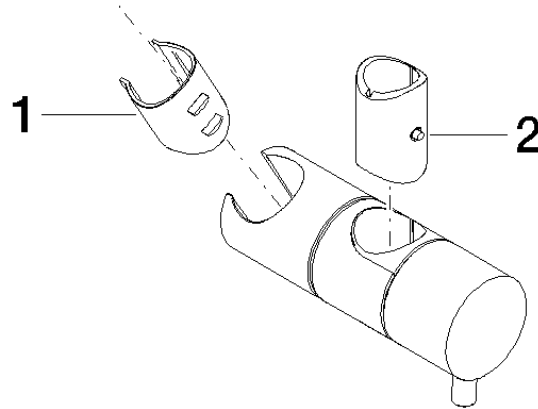

12 580 970 Produktversion ab 01.10.2023

- für Rohrdurchmesser 18 mm

	Chrom	12 580 970-00
	Platin gebürstet	12 580 970-06
	Platin	12 580 970-08
	Messing (23kt Gold)	12 580 970-09
	Weiß matt	12 580 970-10
	Dark Brass matt	12 580 970-16
	Dark Chrome	12 580 970-19
	Light Gold	12 580 970-26
	Light Gold gebürstet	12 580 970-27
	Messing gebürstet (23kt Gold)	12 580 970-28
	Schwarz matt	12 580 970-33
	Bronze gebürstet	12 580 970-42
	Champagne gebürstet (22kt Gold)	12 580 970-46
	Champagne (22kt Gold)	12 580 970-47
	Chrom gebürstet	12 580 970-93
	Dark Platinum gebürstet	12 580 970-99

12 580 970 Produktversion ab 01.10.2023

mm [inches]

12 580 970 Produktversion ab 01.10.2023

Ersatzteile für die  
anderen  
Oberflächenvarianten  
finden Sie hier: Platin  
gebürstet

### Ersatzteilstückliste

Nr.	Artikelnummer	Benennung	Verbaumenge	Lieferzeit
2	08 18 40 579 90	Adapter einteilig 48 x 13,6 x 38 -	1,00	2
1	09 12 12 217 90	Steckhülse für Handbrause 25 x 37 x 27 mm -	1,00	2