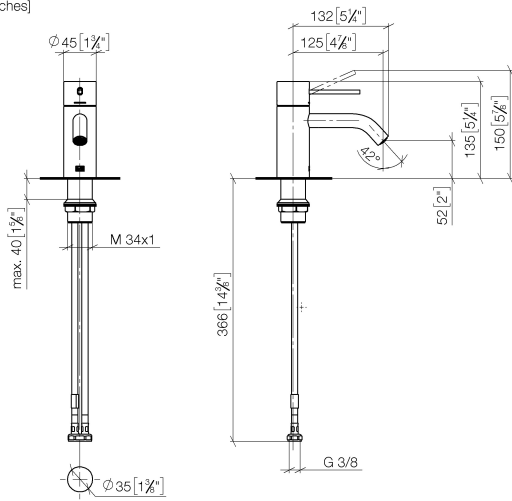

**META META SLIM Waschtisch-Einhandbatterie ohne Ablaufgarnitur - Light Gold gebürstet**

META

33 526 662 Produktversion ab 01.09.2021

- Ausladung 125 mm
- starrer Auslauf
- runder luftangereicherter Strahl
- Armaturenhöhe 134 mm
- Höhe bis Luftsprudler 52 mm
- Bohrungsdurchmesser 35 mm
- 2x Druckschlauch M 8 x 1 eingeschraubt, dichtheitsgeprüft
- Durchfluss max. 5,7 l/min
- bleifrei
- Dieses Produkt leistet einen Beitrag zur Erfüllung der Vorgaben von nachhaltigen Gebäudezertifizierungen, z.B. LEED®, BREEAM®, DGNB

33 526 662 Produktversion ab 01.09.2021  
mm [inches]

**Durchflussdiagramm**

**Codes & Standards**

DIN 4109

ISO 3822

Ü-Zeichen

**META META SLIM Waschtisch-Einhandbatterie ohne Ablaufgarnitur - Light  
Gold gebürstet**

---

META

33 526 662 Produktversion ab 01.09.2021

Zertifikate

---

LGA\_29

META META SLIM Waschtisch-Einhandbatterie ohne Ablaufgarnitur - Light  
Gold gebürstet

META