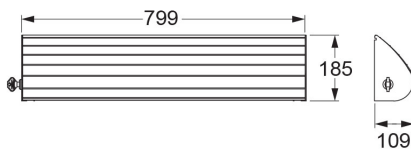

SteelTec Papierrollenhalter für Sicherheits-Wickeltisch, weiß, Aluminiumprofil weiß

SteelTec Papierrollenhalter für Sicherheits-Wickeltisch

Papierrollenhalter für Sicherheitswickeltisch. Als Standard mit weißem Aluminiumprofil erhältlich. Zusätzlich lieferbar in allen RAL-Farben.

- für Wandmontage
- hygienische Lösung
- äußerst robuster Halter mit Verriegelung
- passend für 700x100 mm Papierrollen
- zusätzlich in allen RAL-Farben erhältlich
- kombinierbar mit Wickeltisch

Eigenschaften:

Material: Aluminiumprofil weiß,
Farbe: weiß,

Technische Daten:

Nettogewicht: 3,5 kg
Abmessungen (BxHxT): 799x85x109 mm