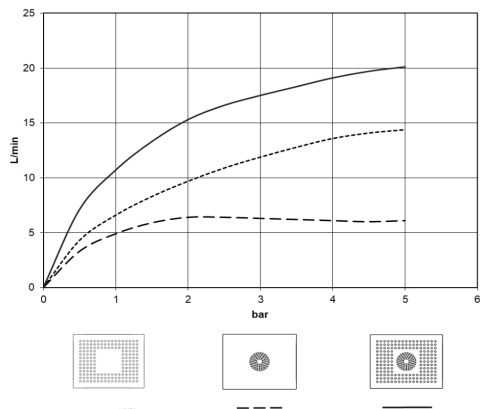

Durchflussdiagramm

Codes & Standards

DIN 4109

ISO 3822

Scottish Water
Byelaws

UK Water Supply
Regulations

Ü-Zeichen