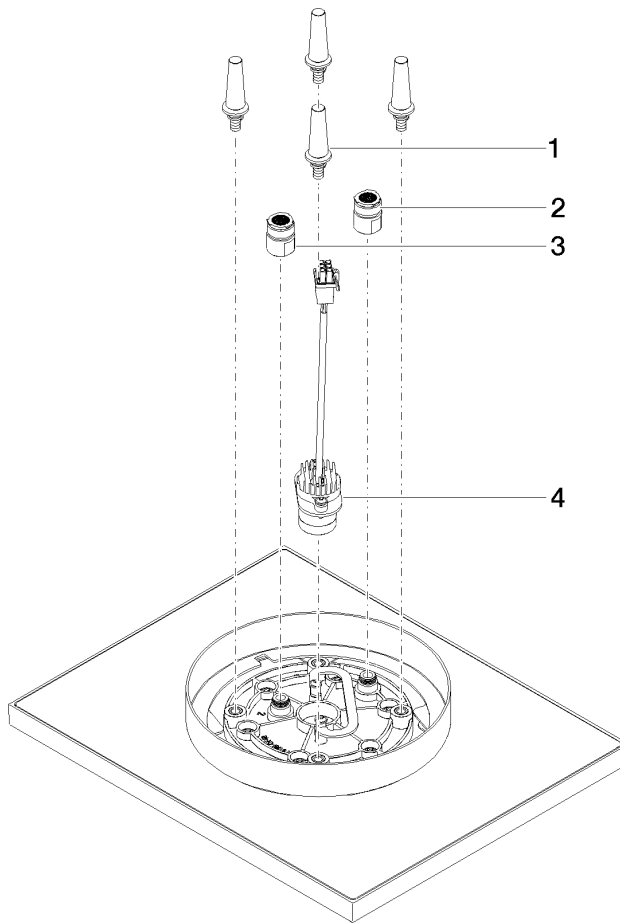

Benötigtes Zubehör

UP-Deckeneinbaukasten für Deckenanbindung mit Licht - 35 042 970 90

- Bausatz-Vormontage
- Min. Einbautiefe 90 mm
- Max. Einbautiefe 115 mm
- 2x Anschluss IG 1/2"
- Input 100-240V AC 50-60Hz
- Output 350 mA SELV / Class 2
- Bauseits vorzusehen: Lichtschalter

28 042 980 Produktversion ab 01.05.2022

Durchflussdiagramm

Codes & Standards

DIN 4109

ISO 3822

Scottish Water
Byelaws

UK Water Supply
Regulations

Ü-Zeichen

Regenbrause für Deckenanbindung mit Licht 300 x 240 mm - Schwarz matt SERIENSPEZIFISC

28 042 980 Produktversion ab 01.05.2022

Zertifikate

LGA_38

WRAS_240502

Ersatzteilstückliste

Nr.	Artikelnummer	Benennung	Verbaumenge	Lieferzeit
1	90 17 20 263 00 90	Befestigungssatz -	1,00	2
2	90 24 03 309 01 90	Anschluss -	1,00	2
3	90 24 03 309 00 90	Anschluss -	1,00	2
4	90 10 01 225 00 90	RGBW LED-Spot Regenbrause -	1,00	2