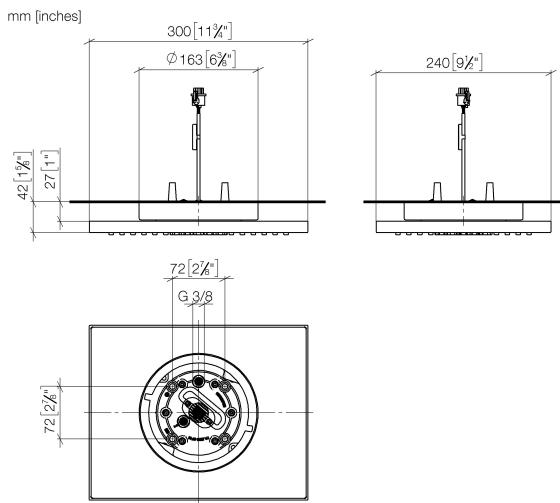

28 042 980 Produktversion ab 01.05.2022