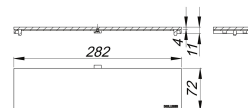

## Abdeckung CeraFloor/CeraFrame Connect Design, Edelstahl matt

Artikelnummer: 527691

GTIN: 4001636527691

Rabattgruppe: 11

### Beschreibung:

Abdeckung CeraFloor/CeraFrame Connect Design, Edelstahl matt  
Alternative Abdeckung zu Duschrinnen CeraFloor Connect und CeraFrame Connect.  
Universell einsetzbares Edelstahl design (wird nicht befließt).