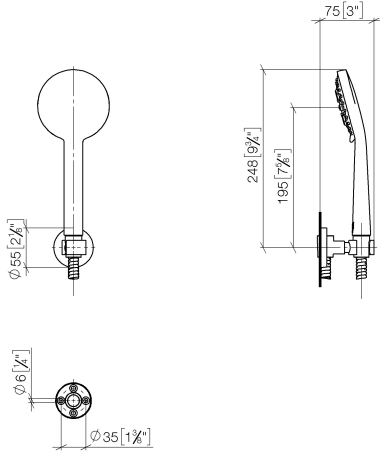

27 805 625 Produktversion von 30.06.2015 bis 15.05.2020

- COMPACT RAIN, Durchfluss max. 6,8 l/min (bei 3 Bar)
- Brausekopf Ø 100 mm
- Dreifach bzw. fünffach verstellbar: Normalstrahl, Softstrahl, Massagestrahl
- mit Antikalk-System
- Metallbrauseschlauch 1250 mm mit integriertem Verdreherschutz
- Brausehalter mit Rosette Ø 55 mm
- Dieses Produkt leistet einen Beitrag zur Erfüllung der Vorgaben von nachhaltigen Gebäudezertifizierungen, z.B. LEED®, BREEAM®, DGNB

27 805 625 Produktversion von 30.06.2015 bis 15.05.2020

Empfohlenes Zubehör

UP-Wandwinkel -

- Min. Einbautiefe 90 mm
- Max. Einbautiefe 163 mm

35 085 970 90

Empfohlenes Zubehör

**Wandanschlussbogen - Platin
gebürstet**

28 450 625-06

27 805 625 Produktversion von 30.06.2015 bis 15.05.2020

mm [inches]

Codes & Standards

ASME A112.18.1	cUPC	DIN 4109	ISO 3822
----------------	------	----------	----------

Ü-Zeichen

Zertifikate

LGA_29	IAPMO_4976
--------	------------

Ersatzteilstückliste

Nr.	Artikelnummer	Benennung	Verbaumenge	Lieferzeit
1	28 011 979-06 0010	Handbrause 6,8 l/min - Platin gebürstet	1,00	60
3	28 050 625-06	Brausehalter - Platin gebürstet	1,00	10
2	90 30 02 072 00-06	Metall-Brauseschlauch 1/2" x 3/8" x 1250 mm - Edelstahl gebürstet / platin matt	1,00	10