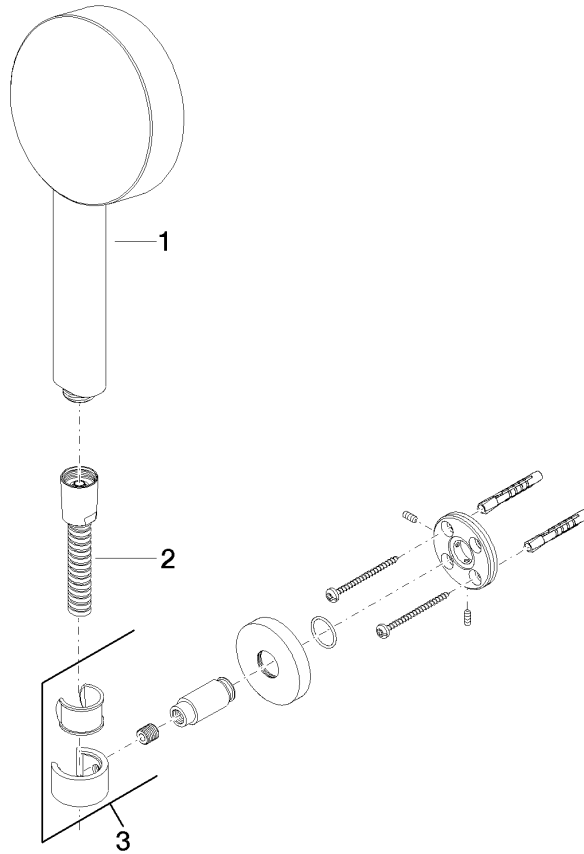

27 805 625 Produktversion von 30.06.2015 bis 15.05.2020

- COMPACT RAIN, Durchfluss max. 6,8 l/min (bei 3 Bar)
- Brausekopf Ø 100 mm
- Dreifach bzw. fünffach verstellbar: Normalstrahl, Softstrahl, Massagestrahl
- mit Antikalk-System
- Metallbrauseschlauch 1250 mm mit integriertem Verdreherschutz
- Brausehalter mit Rosette Ø 55 mm
- Dieses Produkt leistet einen Beitrag zur Erfüllung der Vorgaben von nachhaltigen Gebäudezertifizierungen, z.B. LEED®, BREEAM®, DGNB

27 805 625 Produktversion von 30.06.2015 bis 15.05.2020

Empfohlenes Zubehör

UP-Wandwinkel -

- Min. Einbautiefe 90 mm
- Max. Einbautiefe 163 mm

35 085 970 90

Empfohlenes Zubehör

**Wandanschlussbogen - Platin
gebürstet**

Ersatzteilstückliste

Nr.	Artikelnummer	Benennung	Verbaumenge	Lieferzeit
1	28 011 979-06 0010	Handbrause 6,8 l/min - Platin gebürstet	1,00	60
3	28 050 625-06	Brausehalter - Platin gebürstet	1,00	10
2	90 30 02 072 00-06	Metall-Brauseschlauch 1/2" x 3/8" x 1250 mm - Edelstahl gebürstet / platin matt	1,00	10