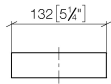

83 590 780

- Breite 132 mm
- Höhe 35 mm
- Ausladung 116 mm

	Champagne (22kt Gold)	83 590 780-47
	Chrom	83 590 780-00
	Platin gebürstet	83 590 780-06
	Platin	83 590 780-08
	Dark Brass matt	83 590 780-16
	Dark Bronze matt	83 590 780-17
	Dark Chrome	83 590 780-19
	Messing gebürstet (23kt Gold)	83 590 780-28
	Bronze gebürstet	83 590 780-42
	Champagne gebürstet (22kt Gold)	83 590 780-46
	Cyprum	83 590 780-49
	Dark Platin gebürstet	83 590 780-99

83 590 780

mm [inches]

83 590 780

Ersatzteile für die  
anderen  
Oberflächenvarianten  
finden Sie hier:  
Chrom