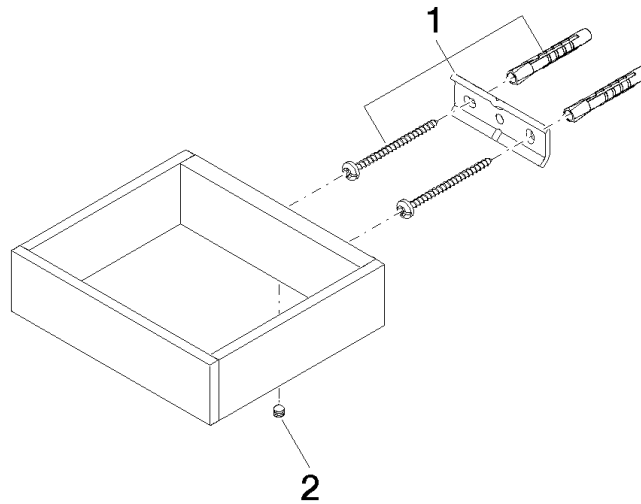

83 590 780

- Breite 132 mm
- Höhe 35 mm
- Ausladung 116 mm

	Champagne (22kt Gold)	83 590 780-47
	Chrom	83 590 780-00
	Platin gebürstet	83 590 780-06
	Platin	83 590 780-08
	Dark Brass matt	83 590 780-16
	Dark Bronze matt	83 590 780-17
	Dark Chrome	83 590 780-19
	Messing gebürstet (23kt Gold)	83 590 780-28
	Bronze gebürstet	83 590 780-42
	Champagne gebürstet (22kt Gold)	83 590 780-46
	Cyprum	83 590 780-49
	Dark Platin gebürstet	83 590 780-99

83 590 780

mm [inches]

83 590 780

Ersatzteile für die  
anderen  
Oberflächenvarianten  
finden Sie hier:  
Chrom

### Ersatzteilstückliste

Nr.	Artikelnummer	Benennung	Verbaumenge	Lieferzeit
1	05 17 20 718 00 90	Befestigungssatz 30 x 70 x 5 mm -	1,00	2
2	90 31 11 112 00 90	Befestigung Gewindestift M5 x 6 mm -	1,00	2