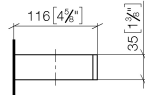

83 590 780

- Breite 132 mm
- Höhe 35 mm
- Ausladung 116 mm

	Champagne (22kt Gold)	83 590 780-47
	Chrom	83 590 780-00
	Platin gebürstet	83 590 780-06
	Platin	83 590 780-08
	Dark Brass matt	83 590 780-16
	Dark Bronze matt	83 590 780-17
	Dark Chrome	83 590 780-19
	Messing gebürstet (23kt Gold)	83 590 780-28
	Bronze gebürstet	83 590 780-42
	Champagne gebürstet (22kt Gold)	83 590 780-46
	Cyprum	83 590 780-49
	Dark Platin gebürstet	83 590 780-99

83 590 780

mm [inches]

83 590 780

Ersatzteile für die  
anderen  
Oberflächenvarianten  
finden Sie hier:  
Chrom

### Ersatzteilstückliste

Nr.	Artikelnummer	Benennung	Verbaumenge	Lieferzeit
1	05 17 20 718 00 90	Befestigungssatz 30 x 70 x 5 mm -	1,00	2
2	90 31 11 112 00 90	Befestigung Gewindestift M5 x 6 mm -	1,00	2