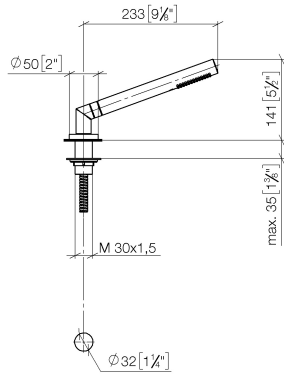

## Schlauchbrausegarnitur für Wannenrand- bzw. Fliesenrandmontage - Champagne gebürstet (22kt Gold)

SERIENSPEZIFISC  
11

27 702 979 Produktversion ab 15.05.2020

- COMPACT RAIN, Durchfluss max. 6,8 l/min (bei 3 Bar)
- mit Antikalk-System
- Rosette Ø 50 mm
- Bohrungsdurchmesser 32 mm
- Metallbrauseschlauch 1750 mm mit integriertem Verdreherschutz

Späterer Brauseschlauch-Wechsel ohne Ausbau der Armatur möglich aufgrund zweiteiliger Bauweise.

Eigensicher gegen Rückfließen.

	Champagne gebürstet (22kt Gold)	27 702 979-46
	Chrom	27 702 979-00
	chrom gebürstet (04)	27 702 979-04
	Platin gebürstet	27 702 979-06
	Platin	27 702 979-08
	Messing (23kt Gold)	27 702 979-09
	Weiß matt	27 702 979-10
	schwarz	27 702 979-13
	Dark Brass matt	27 702 979-16
	Dark Bronze matt	27 702 979-17
	Dark Chrome	27 702 979-19
	Light Gold gebürstet	27 702 979-27
	Messing gebürstet (23kt Gold)	27 702 979-28
	Rot	27 702 979-29
	Schwarz matt	27 702 979-33
	Bronze gebürstet	27 702 979-42
	Champagne (22kt Gold)	27 702 979-47
	Cyprum	27 702 979-49
	Chrom gebürstet	27 702 979-93
	Dark Platin gebürstet	27 702 979-99

27 702 979 Produktversion ab 15.05.2020  
mm [inches]