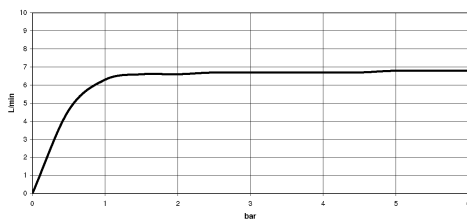

## Schlauchbrausegarnitur für Wannenrand- bzw. Fliesenrandmontage - Champagne gebürstet (22kt Gold)

SERIENSPEZIFISC  
11

27 702 979 Produktversion ab 15.05.2020

- COMPACT RAIN, Durchfluss max. 6,8 l/min (bei 3 Bar)
- mit Antikalk-System
- Rosette Ø 50 mm
- Bohrungsdurchmesser 32 mm
- Metallbrauseschlauch 1750 mm mit integriertem Verdreherschutz

Späterer Brauseschlauch-Wechsel ohne Ausbau der Armatur möglich aufgrund zweiteiliger Bauweise.

Eigensicher gegen Rückfließen.

	Champagne gebürstet (22kt Gold)	27 702 979-46
	Chrom	27 702 979-00
	chrom gebürstet (04)	27 702 979-04
	Platin gebürstet	27 702 979-06
	Platin	27 702 979-08
	Messing (23kt Gold)	27 702 979-09
	Weiß matt	27 702 979-10
	schwarz	27 702 979-13
	Dark Brass matt	27 702 979-16
	Dark Bronze matt	27 702 979-17
	Dark Chrome	27 702 979-19
	Light Gold gebürstet	27 702 979-27
	Messing gebürstet (23kt Gold)	27 702 979-28
	Rot	27 702 979-29
	Schwarz matt	27 702 979-33
	Bronze gebürstet	27 702 979-42
	Champagne (22kt Gold)	27 702 979-47
	Cyprum	27 702 979-49
	Chrom gebürstet	27 702 979-93
	Dark Platin gebürstet	27 702 979-99

27 702 979 Produktversion ab 15.05.2020  
mm [inches]

### Durchflussdiagramm