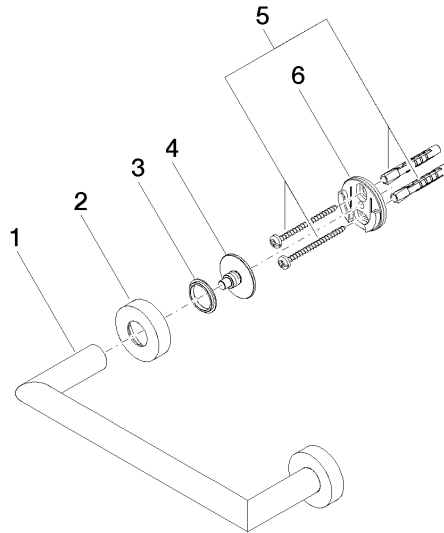

83 020 979 Produktversion ab 01.07.2023

- Stichmaß 200 mm
- Breite 240 mm
- Höhe 40 mm
- Rosette Ø 40 mm
- Ausladung 75 mm

	Bronze gebürstet	83 020 979-42
	Chrom	83 020 979-00
	Platin gebürstet	83 020 979-06
	Dark Chrome	83 020 979-19
	Light Gold	83 020 979-26
	Light Gold gebürstet	83 020 979-27
	Schwarz matt	83 020 979-33
	Champagne gebürstet (22kt Gold)	83 020 979-46
	Champagne (22kt Gold)	83 020 979-47
	Chrom gebürstet	83 020 979-93
	Dark Platinum gebürstet	83 020 979-99

83 020 979 Produktversion ab 01.07.2023

mm [inches]

83 020 979 Produktversion ab 01.07.2023

Ersatzteile für die  
anderen  
Oberflächenvarianten  
finden Sie hier:  
Chrom

## Ersatzteilstückliste

Nr.	Artikelnummer	Benennung	Verbaumenge	Lieferzeit
4	08 17 97 560 90	Halter Ø 32 x 16 mm -	2,00	2
2	08 27 97 502-42	Rosette M38 x 1,5 Ø 40 x 11 mm - Bronze gebürstet	2,00	60
5	05 30 31 025 00 90	Befestigung Schraube Halbrundkopf 4,5 x 60 mm -	2,00	2
1	05 28 22 545 00-42	Griff für Wannengriff 218 x 68 x 18 mm - Bronze gebürstet	1,00	60
3	08 30 11 517 90	Ring Ø 24,5 x 3 mm -	2,00	2
6	08 17 97 501 07	Halter Ø 38 x 9 mm -	2,00	2