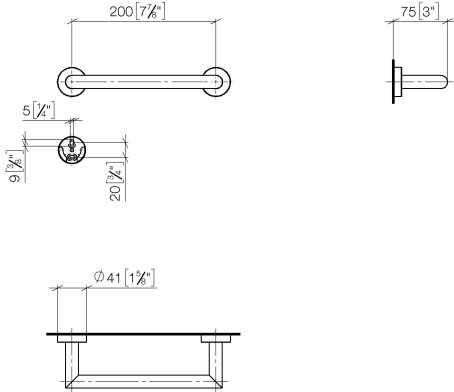

83 020 979 Produktversion ab 01.07.2023

- Stichmaß 200 mm
- Breite 240 mm
- Höhe 40 mm
- Rosette Ø 40 mm
- Ausladung 75 mm

	Bronze gebürstet	83 020 979-42
	Chrom	83 020 979-00
	Platin gebürstet	83 020 979-06
	Dark Chrome	83 020 979-19
	Light Gold	83 020 979-26
	Light Gold gebürstet	83 020 979-27
	Schwarz matt	83 020 979-33
	Champagne gebürstet (22kt Gold)	83 020 979-46
	Champagne (22kt Gold)	83 020 979-47
	Chrom gebürstet	83 020 979-93
	Dark Platinum gebürstet	83 020 979-99

83 020 979 Produktversion ab 01.07.2023

mm [inches]

83 020 979 Produktversion ab 01.07.2023

Ersatzteile für die  
anderen  
Oberflächenvarianten  
finden Sie hier:  
Chrom

## Ersatzteilstückliste

Nr.	Artikelnummer	Benennung	Verbaumenge	Lieferzeit
4	08 17 97 560 90	Halter Ø 32 x 16 mm -	2,00	2
2	08 27 97 502-42	Rosette M38 x 1,5 Ø 40 x 11 mm - Bronze gebürstet	2,00	60
5	05 30 31 025 00 90	Befestigung Schraube Halbrundkopf 4,5 x 60 mm -	2,00	2
1	05 28 22 545 00-42	Griff für Wannengriff 218 x 68 x 18 mm - Bronze gebürstet	1,00	60
3	08 30 11 517 90	Ring Ø 24,5 x 3 mm -	2,00	2
6	08 17 97 501 07	Halter Ø 38 x 9 mm -	2,00	2