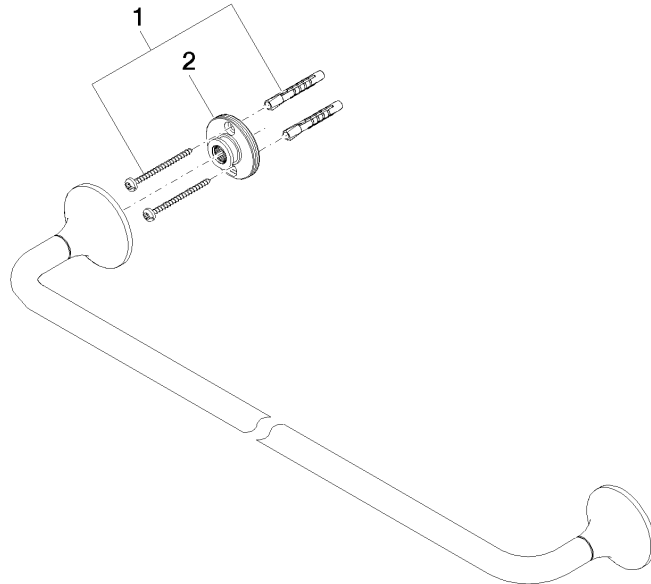

83 060 809 Produktversion von 13.03.2017 bis 29.08.2019

- Stichmaß 600 mm
- Breite 660 mm
- Höhe 60 mm
- Rosette Ø 60 mm
- Ausladung 88 mm

	Platin gebürstet	83 060 809-06
	Chrom	83 060 809-00
	Platin	83 060 809-08
	Dark Brass matt	83 060 809-16
	Dark Bronze matt	83 060 809-17
	Dark Chrome	83 060 809-19
	Light Gold gebürstet	83 060 809-27
	Messing gebürstet (23kt Gold)	83 060 809-28
	Bronze gebürstet	83 060 809-42
	Champagne gebürstet (22kt Gold)	83 060 809-46
	Champagne (22kt Gold)	83 060 809-47
	Dark Platinum gebürstet	83 060 809-99

83 060 809 Produktversion von 13.03.2017 bis 29.08.2019

mm [inches]

83 060 809 Produktversion von 13.03.2017 bis 29.08.2019

Ersatzteile für die
anderen
Oberflächenvarianten
finden Sie hier:
Chrom

Ersatzteilstückliste

Nr.	Artikelnummer	Benennung	Verbaumenge	Lieferzeit
1	05 30 31 025 00 90	Befestigung Schraube Halbrundkopf 4,5 x 60 mm -	1,00	2
2	90 17 20 759 00 90	Halter Wandscheibe Ø 45 x 16 mm -	2,00	2