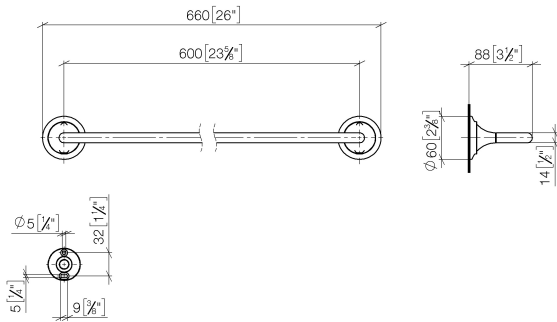

83 060 809 Produktversion von 13.03.2017 bis 29.08.2019

- Stichmaß 600 mm
- Breite 660 mm
- Höhe 60 mm
- Rosette Ø 60 mm
- Ausladung 88 mm

	Platin gebürstet	83 060 809-06
	Chrom	83 060 809-00
	Platin	83 060 809-08
	Dark Brass matt	83 060 809-16
	Dark Bronze matt	83 060 809-17
	Dark Chrome	83 060 809-19
	Light Gold gebürstet	83 060 809-27
	Messing gebürstet (23kt Gold)	83 060 809-28
	Bronze gebürstet	83 060 809-42
	Champagne gebürstet (22kt Gold)	83 060 809-46
	Champagne (22kt Gold)	83 060 809-47
	Dark Platinum gebürstet	83 060 809-99

83 060 809 Produktversion von 13.03.2017 bis 29.08.2019

mm [inches]

83 060 809 Produktversion von 13.03.2017 bis 29.08.2019

Ersatzteile für die
anderen
Oberflächenvarianten
finden Sie hier:
Chrom

Ersatzteilstückliste

Nr.	Artikelnummer	Benennung	Verbaumenge	Lieferzeit
1	05 30 31 025 00 90	Befestigung Schraube Halbrundkopf 4,5 x 60 mm -	1,00	2
2	90 17 20 759 00 90	Halter Wandscheibe Ø 45 x 16 mm -	2,00	2