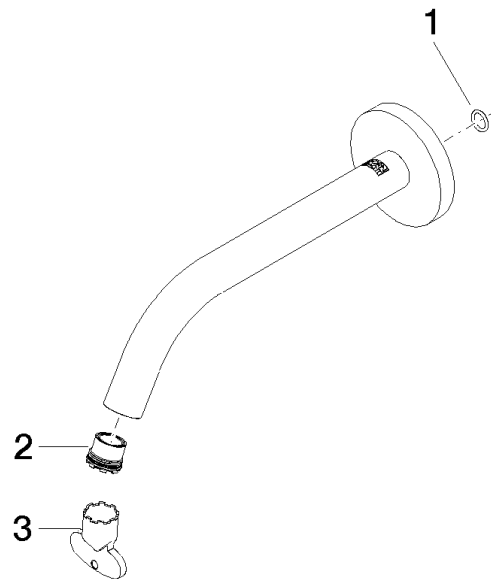

90 28 22 323 00 Produktversion ab 01.10.2020

	Chrom	90 28 22 323 00-00
	Platin gebürstet	90 28 22 323 00-06
	Dark Chrome	90 28 22 323 00-19
	Light Gold	90 28 22 323 00-26
	Light Gold gebürstet	90 28 22 323 00-27
	Schwarz matt	90 28 22 323 00-33
	Dark Brass gebürstet	90 28 22 323 00-39
	Bronze gebürstet	90 28 22 323 00-42
	Champagne gebürstet (22kt Gold)	90 28 22 323 00-46
	Champagne (22kt Gold)	90 28 22 323 00-47
	Chrom gebürstet	90 28 22 323 00-93
	Dark Platin gebürstet	90 28 22 323 00-99

Auslauf für Waschtisch Wand 190 mm, 5,7 l/min. - Chrom

ERSATZTEILE

90 28 22 323 00 Produktversion ab 01.10.2020

Auslauf für Waschtisch Wand 190 mm, 5,7 l/min. - Chrom

ERSATZTEILE

90 28 22 323 00 Produktversion ab 01.10.2020

90 28 22 323 00 Produktversion ab 01.10.2020

Ersatzteile für die
anderen
Oberflächenvarianten
finden Sie hier: Platin
gebürstet

Ersatzteilstückliste

Nr.	Artikelnummer	Benennung	Verbaumenge	Lieferzeit
1	90 14 10 060 00 90	O-Ring 8,0 x 1,5 mm -	1,00	2
2	09 29 03 126 90	Luftsprudlereinsatz mit Coin Slot M16,5x1 5,7 l/min. -	1,00	2
3	90 30 09 028 00 90	Montageschlüssel -	1,00	2